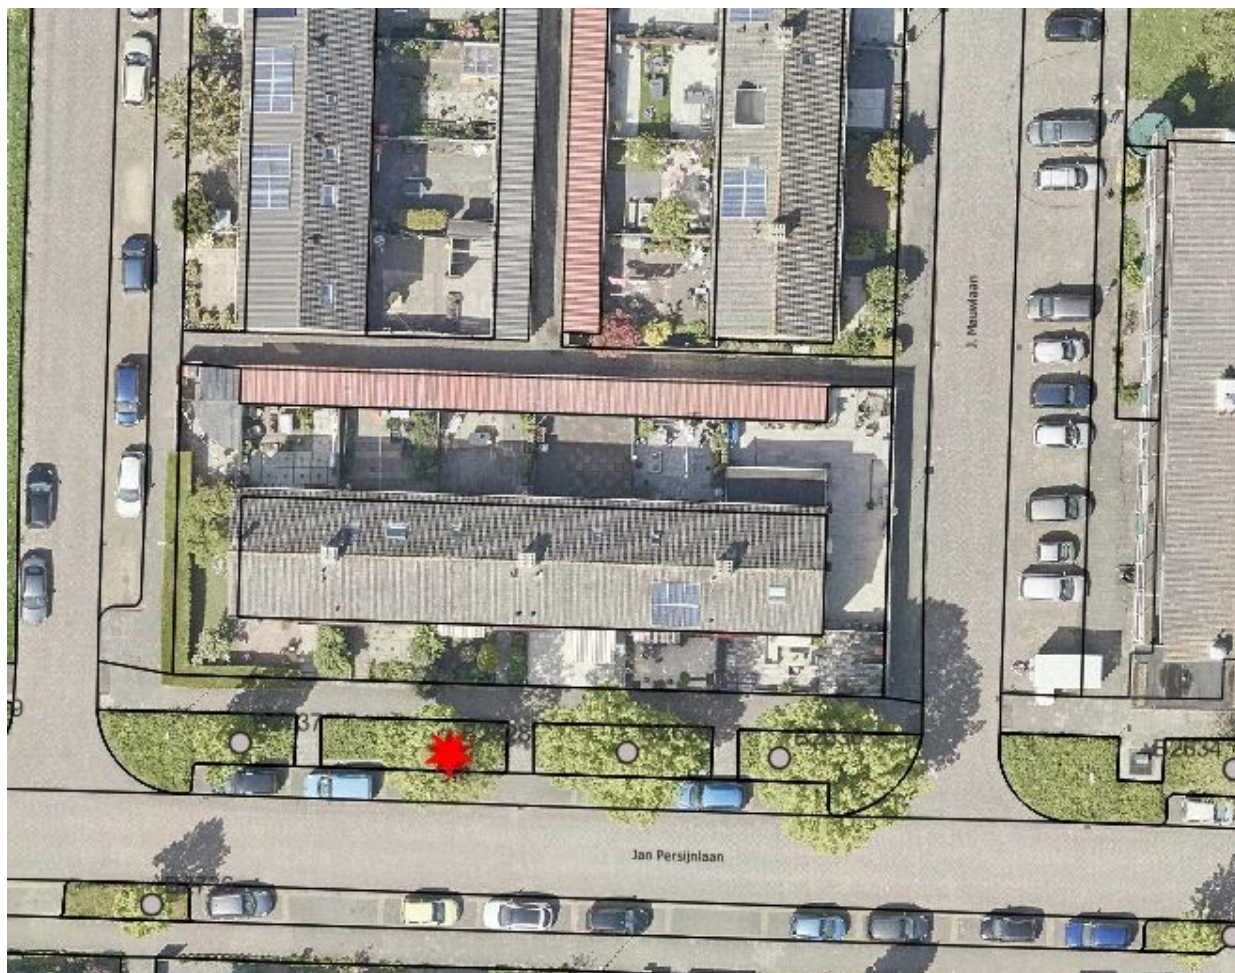

Jan Persijnlaan t.h.v. huisnr. 152-154

Boomnummer: B2628

Hoofdgroenstructuur: ja