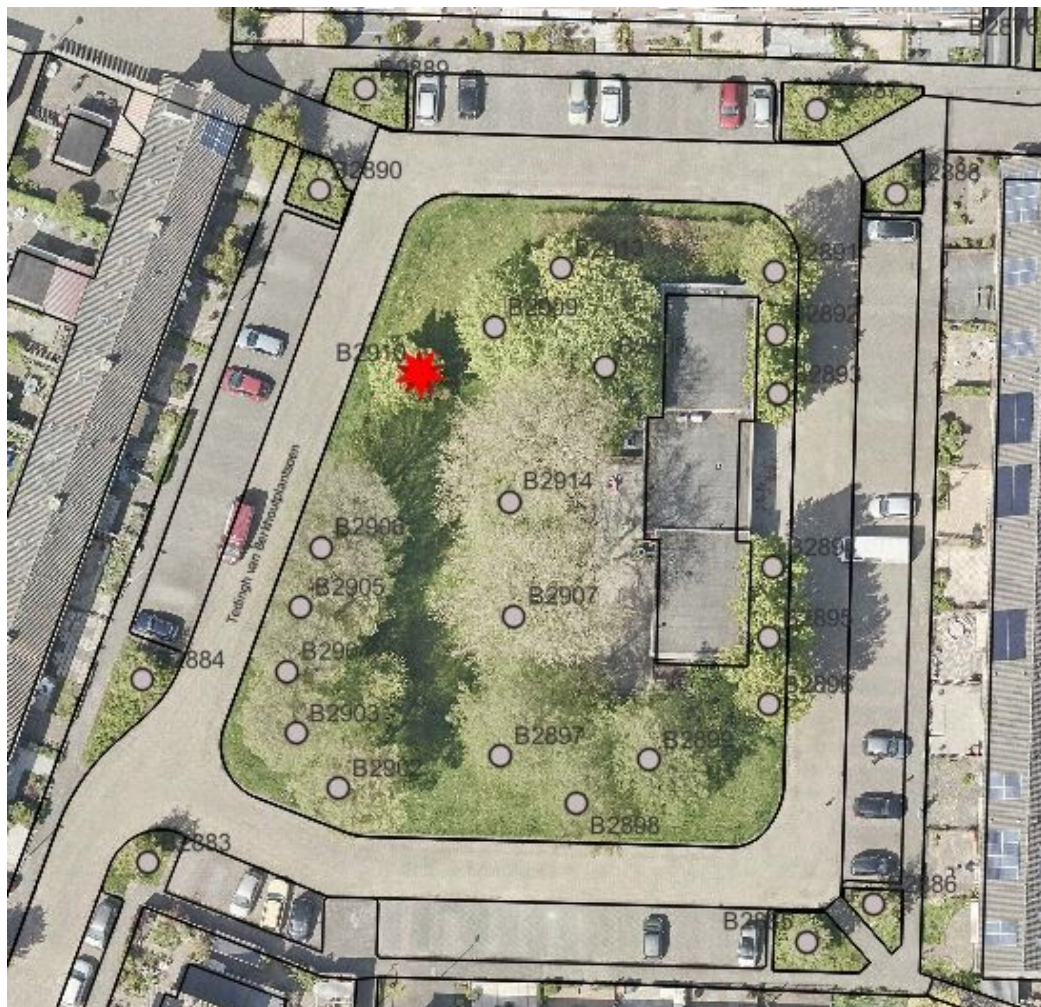

T van Berkhoutplantsoen

Boomnummer: B2910

Hoofdgroenstructuur: ja