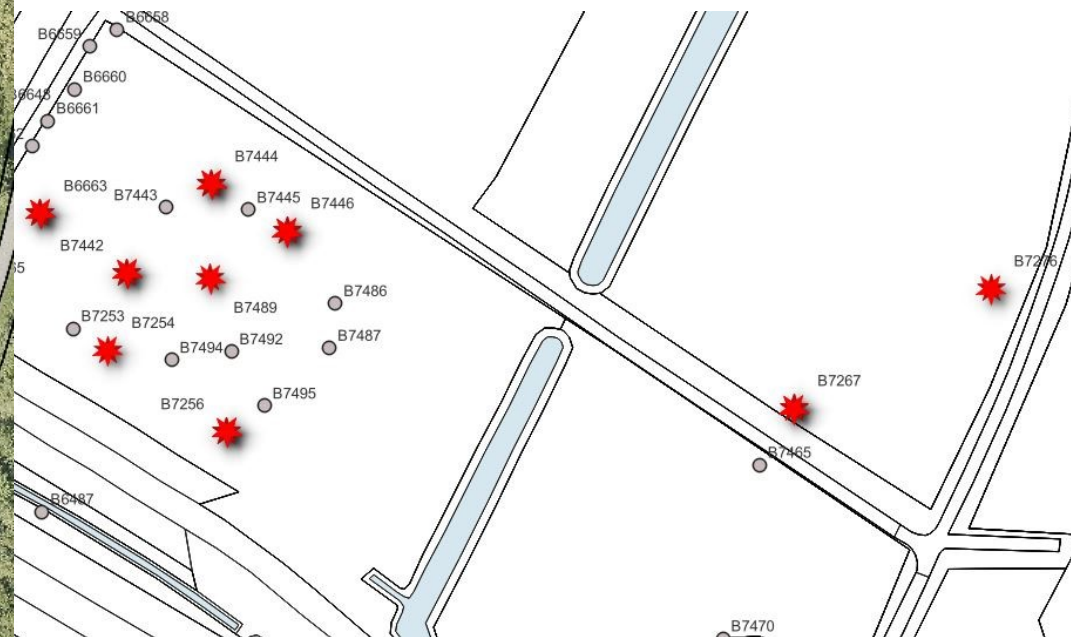

Hemmeland bij parkeerplaats 2

Boomnummer: B6663, B7444, B7446, B7442, B7489, B7254, B7256, B7267, B7276

Hoofdgroenstructuur: nee (vergunningvrij)