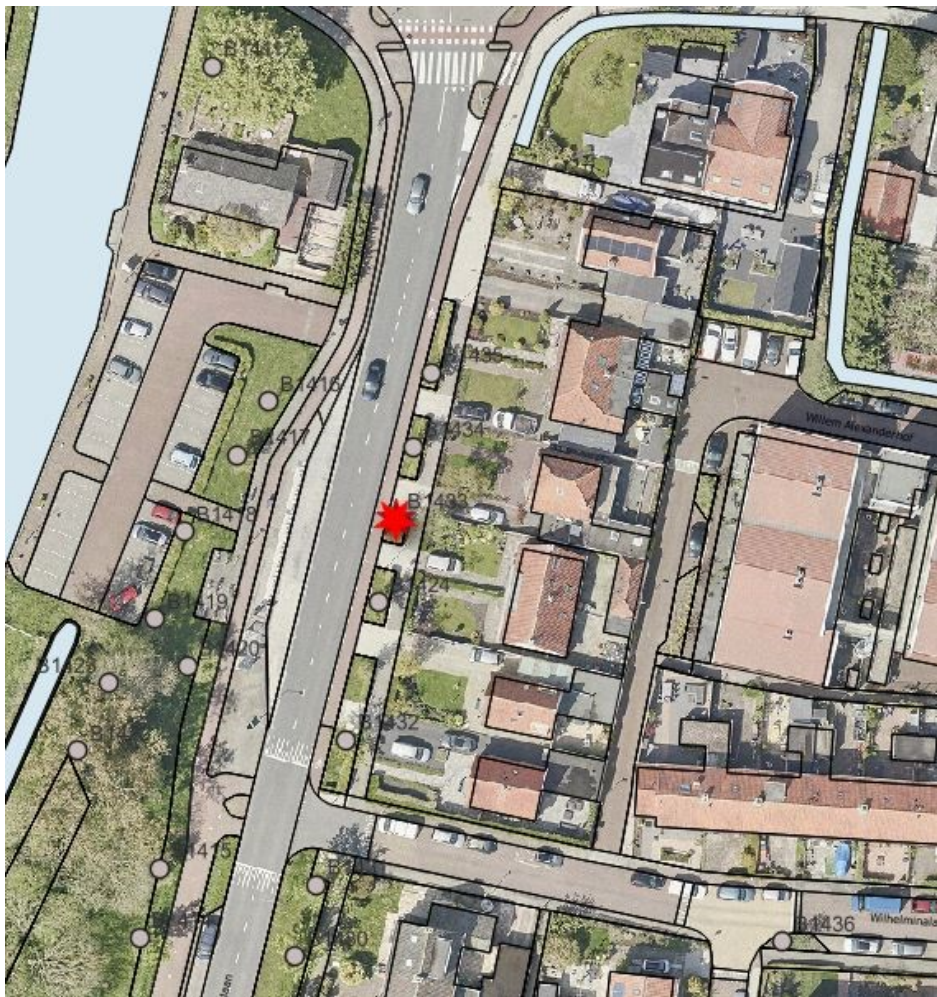

Nieuwpoortslaan t.h.v. huisnr. 10

Boomnummer: B1433

Hoofdgroenstructuur: ja