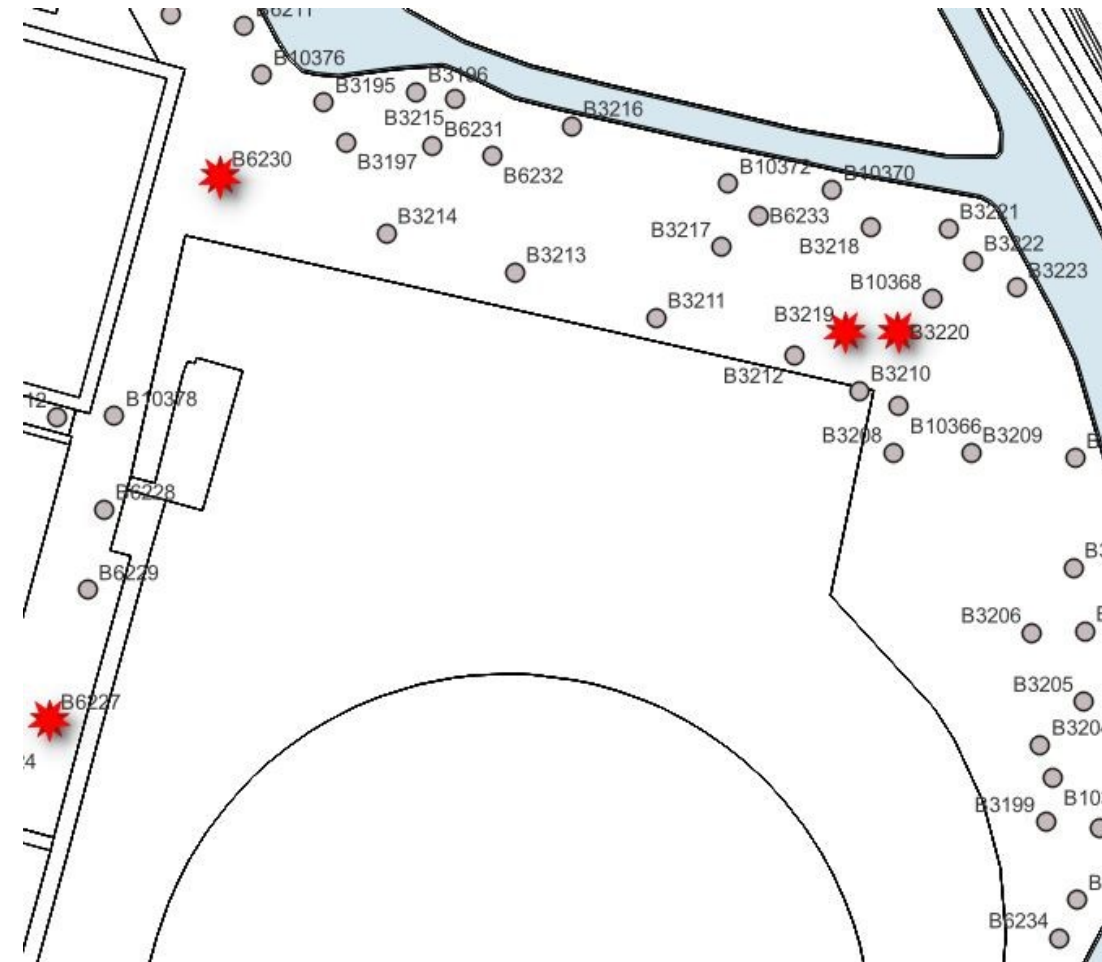

Tennis en atletiek

Boomnummer: B6230, B6227, B3219, B3320

Hoofdgroenstructuur: ja