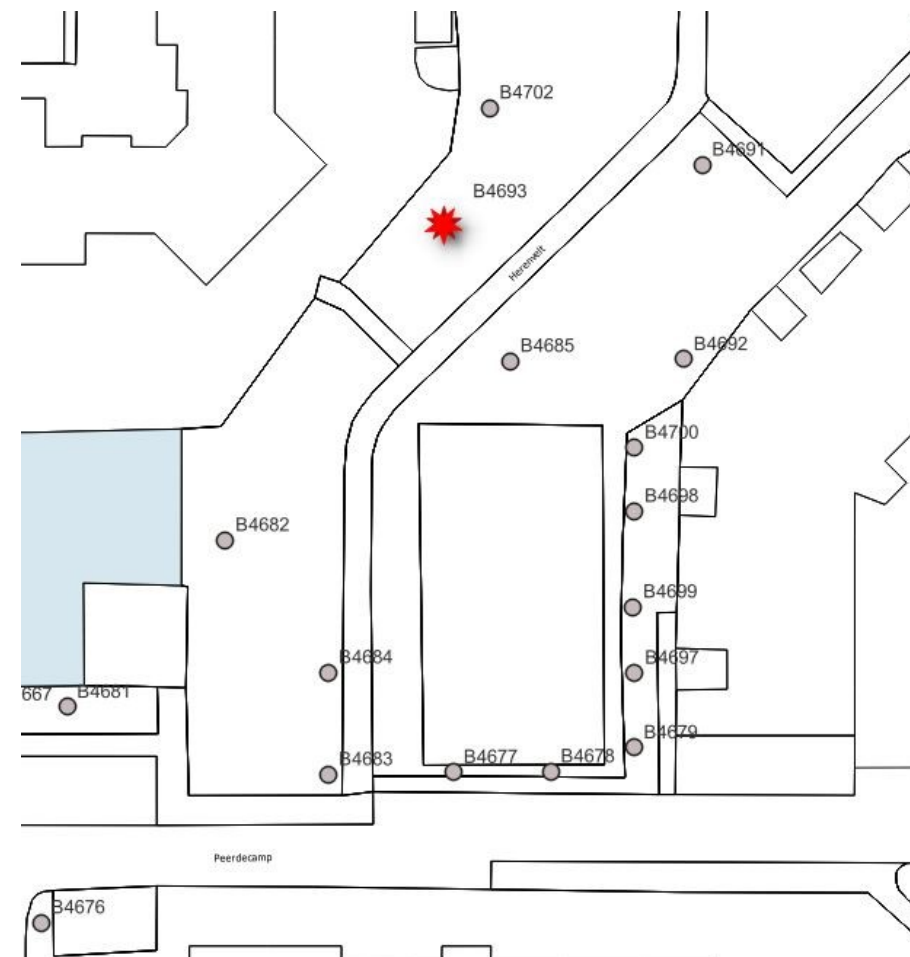

Herenvelt t.h.v. Peerdecamp 11

Boomnummer: B4693

Hoofdgroenstructuur: ja