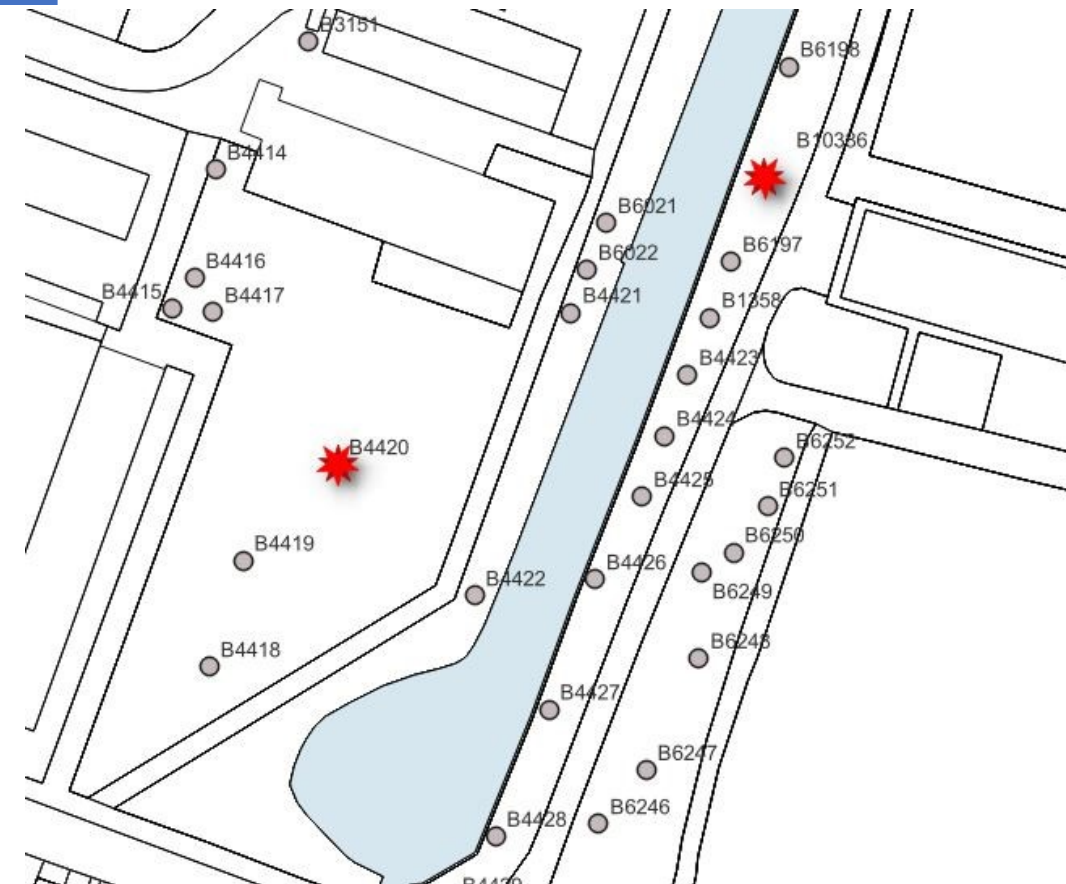

Cornelis Dirkszoonlaan t.h.v. huisnr. 340 en bij de voetbal/handbal

Boomnummer: B4420, B10386

Hoofdgroenstructuur: ja