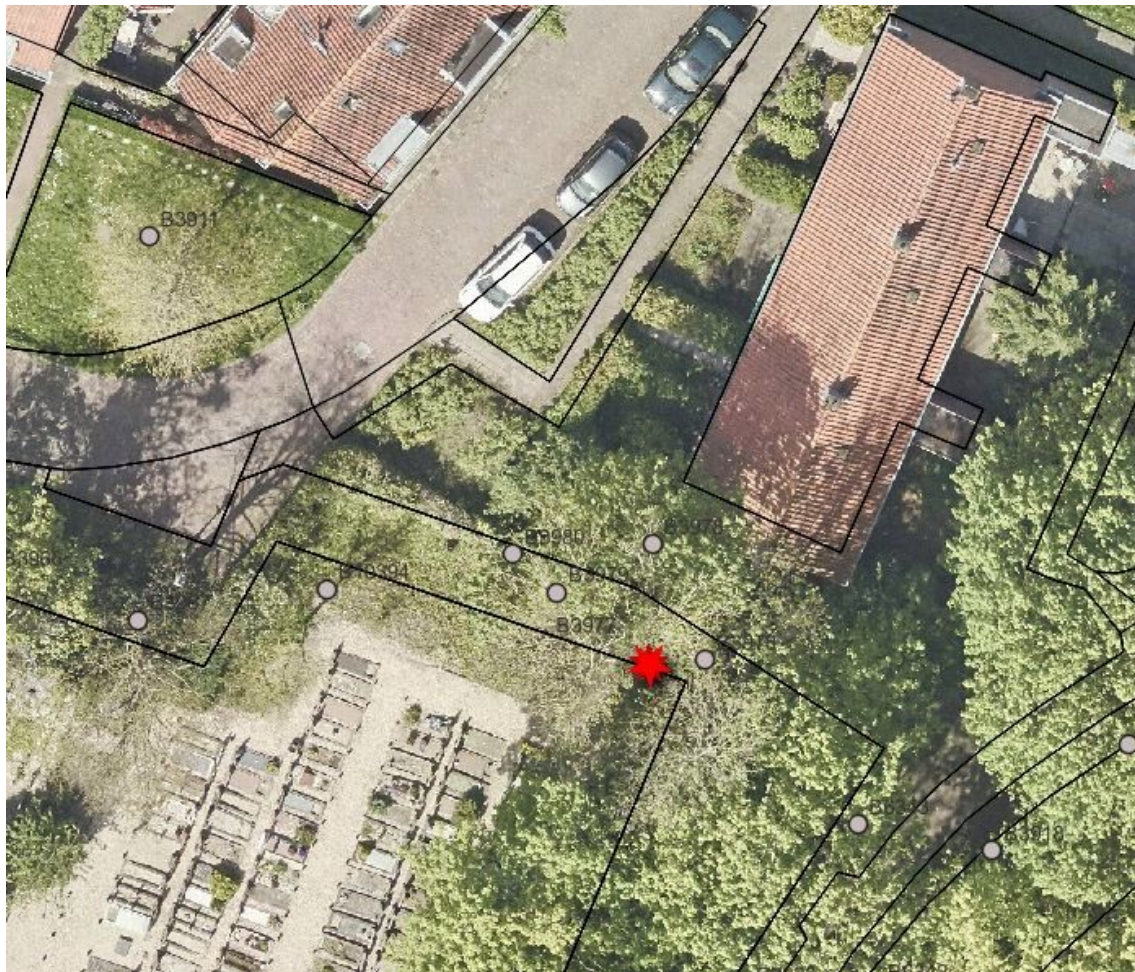

Begraafplaats Kloosterstraat

Boomnummer: B3977 (dood, geen kapvergunning nodig)

Hoofdgroenstructuur: ja