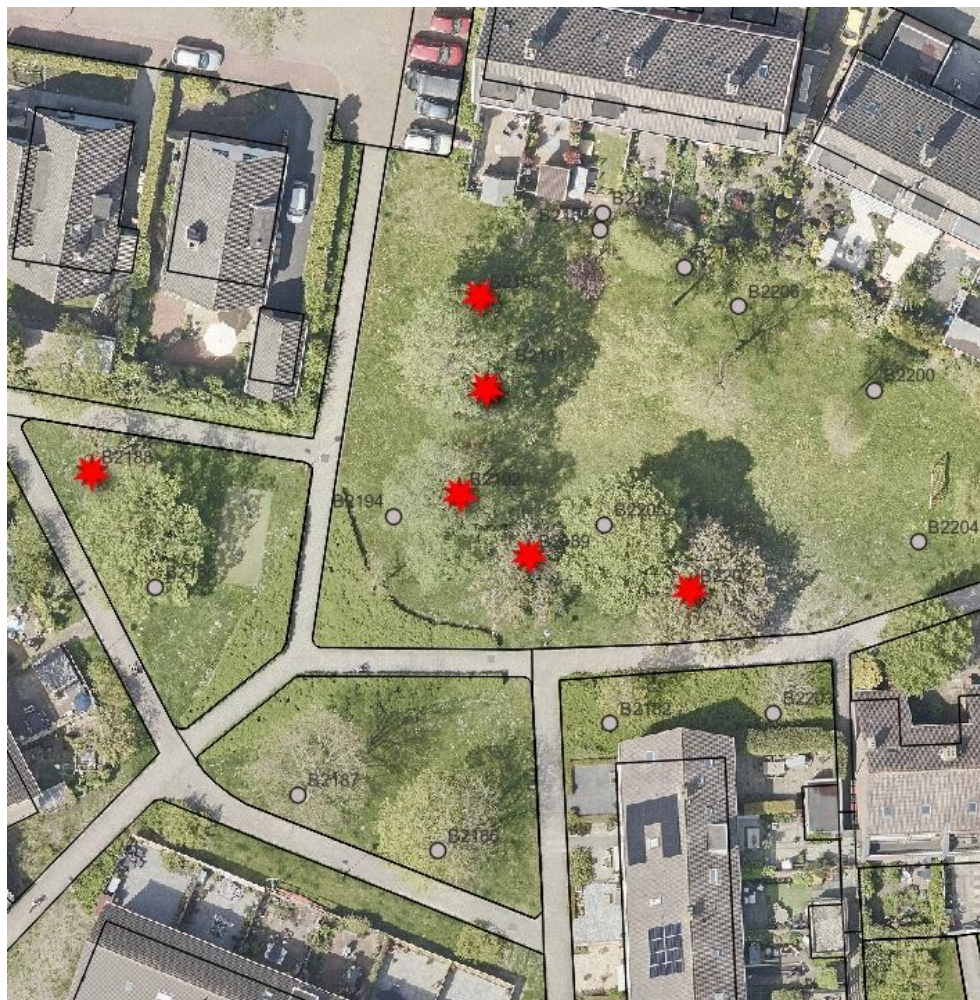

## Taanerf 44, Weerder 5. Drevel 73-78, Avegaar 70-74

Boomnummer: B2188, B2202, B2189, B2192, B2191, B2190

Hoofdgroenstructuur: ja