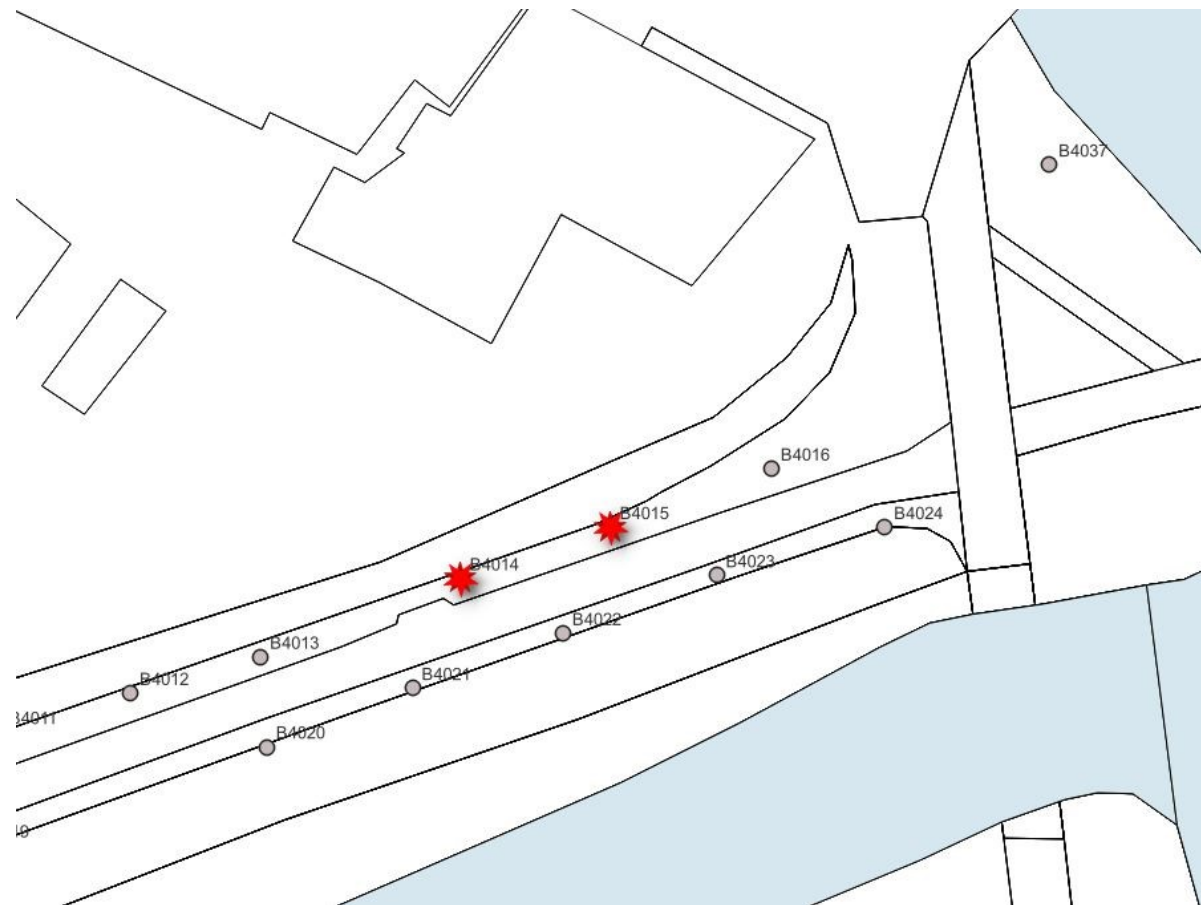

Zuidervesting t.h.v. huisnr. 11

Boomnummer: B4014, B4015

Hoofdgroenstructuur: ja