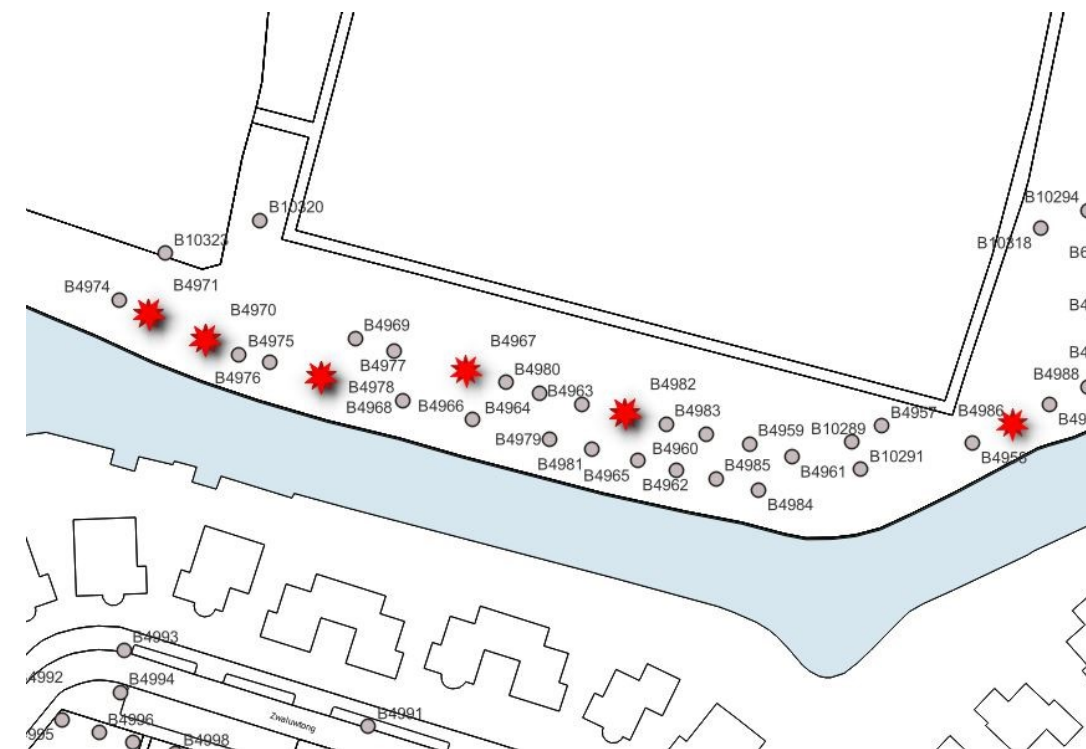

Sportpark Hockey/honkbal

Boomnummer: B4986, B4982, B4967, B4968 (vergunning al verleend), B4970 (vergunning al verleend), B4971 (vergunning al verleend)

Hoofdgroenstructuur: ja