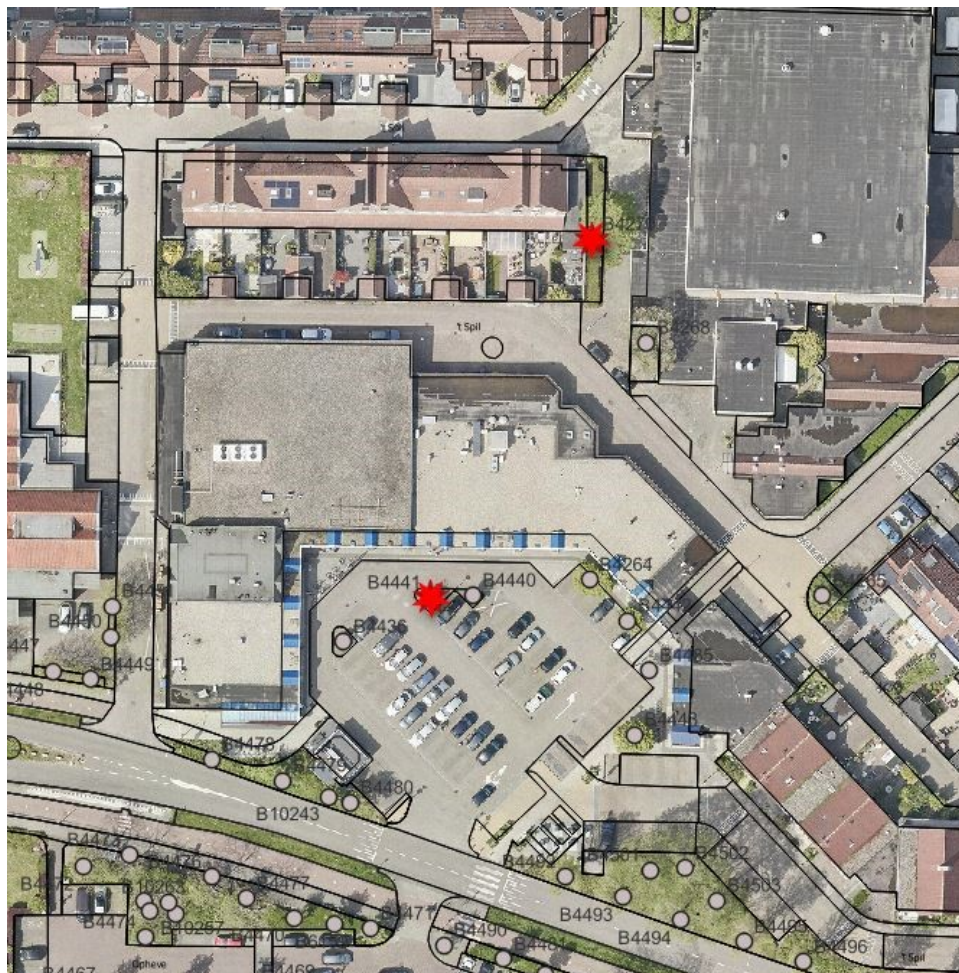

Spil

Boomnummer: B4441, B4270

Hoofdgroenstructuur: nee (vergunningvrij)