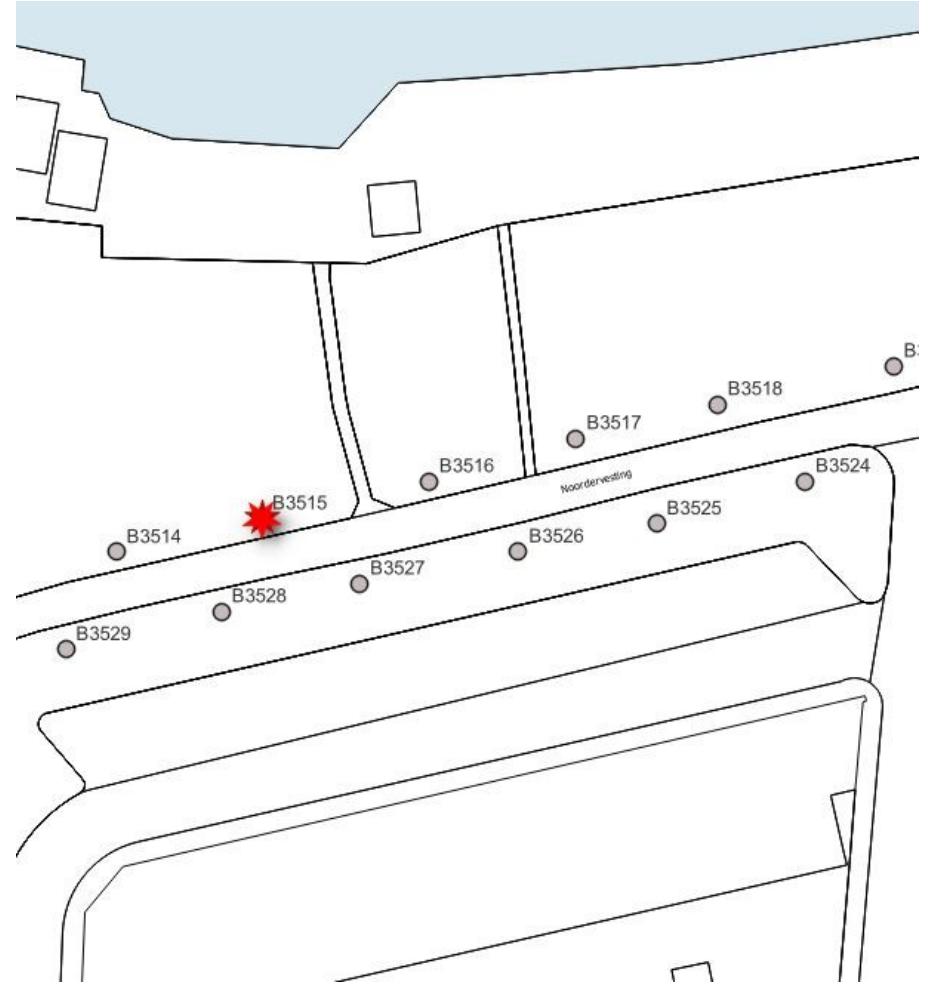

Noordervesting 14

Boomnummer: B3515

Hoofdgroenstructuur: ja