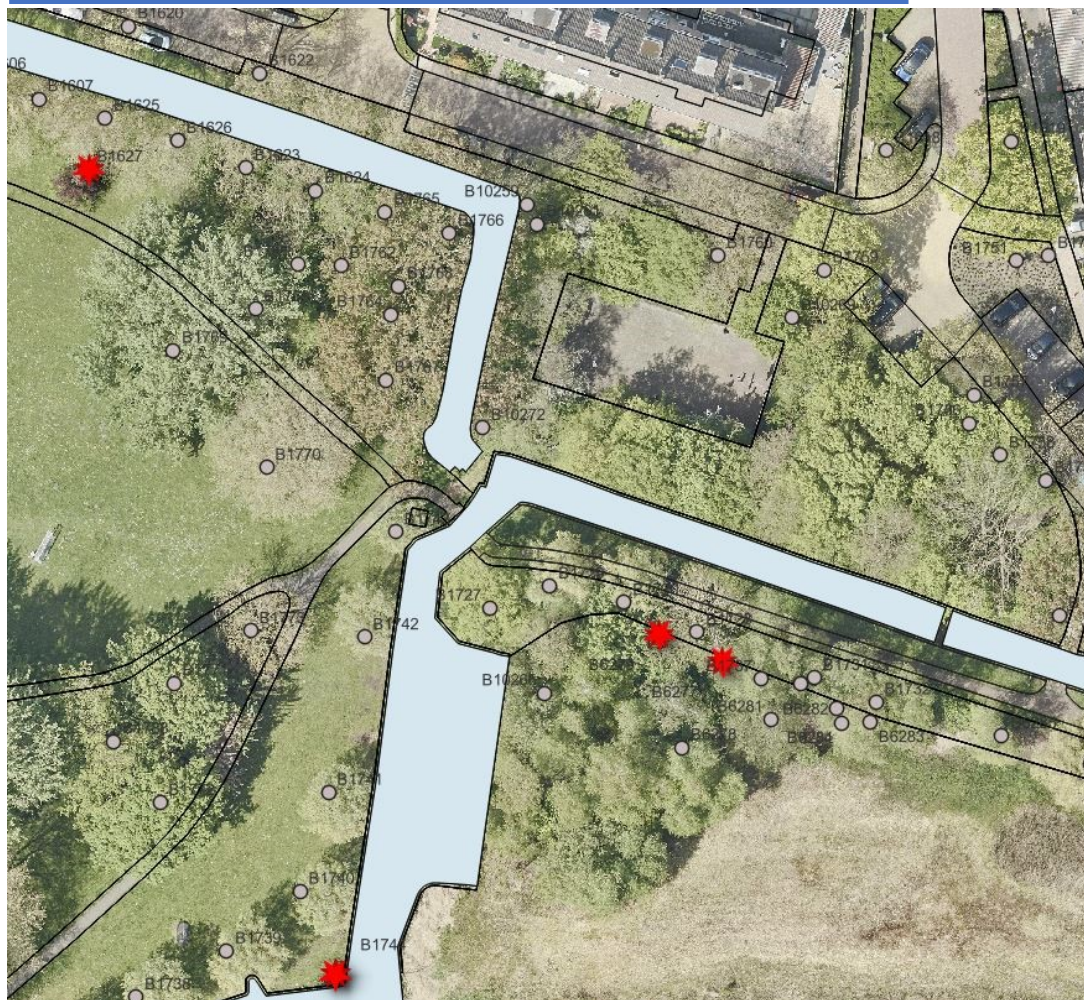

Groene hart t.h.v. Julianalaan 21-31

Boomnummer: B1627, B6279, B6277, B1744

Hoofdgroenstructuur: ja