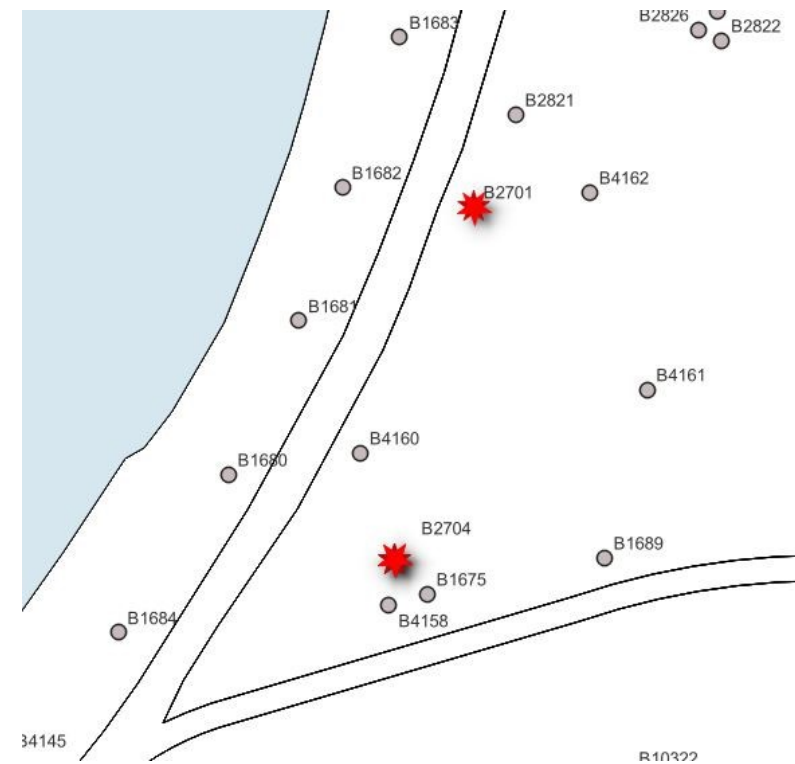

## Groene hart tegenover Jan N laan

Boomnummer: B2704, B2701

Hoofdgroenstructuur: ja