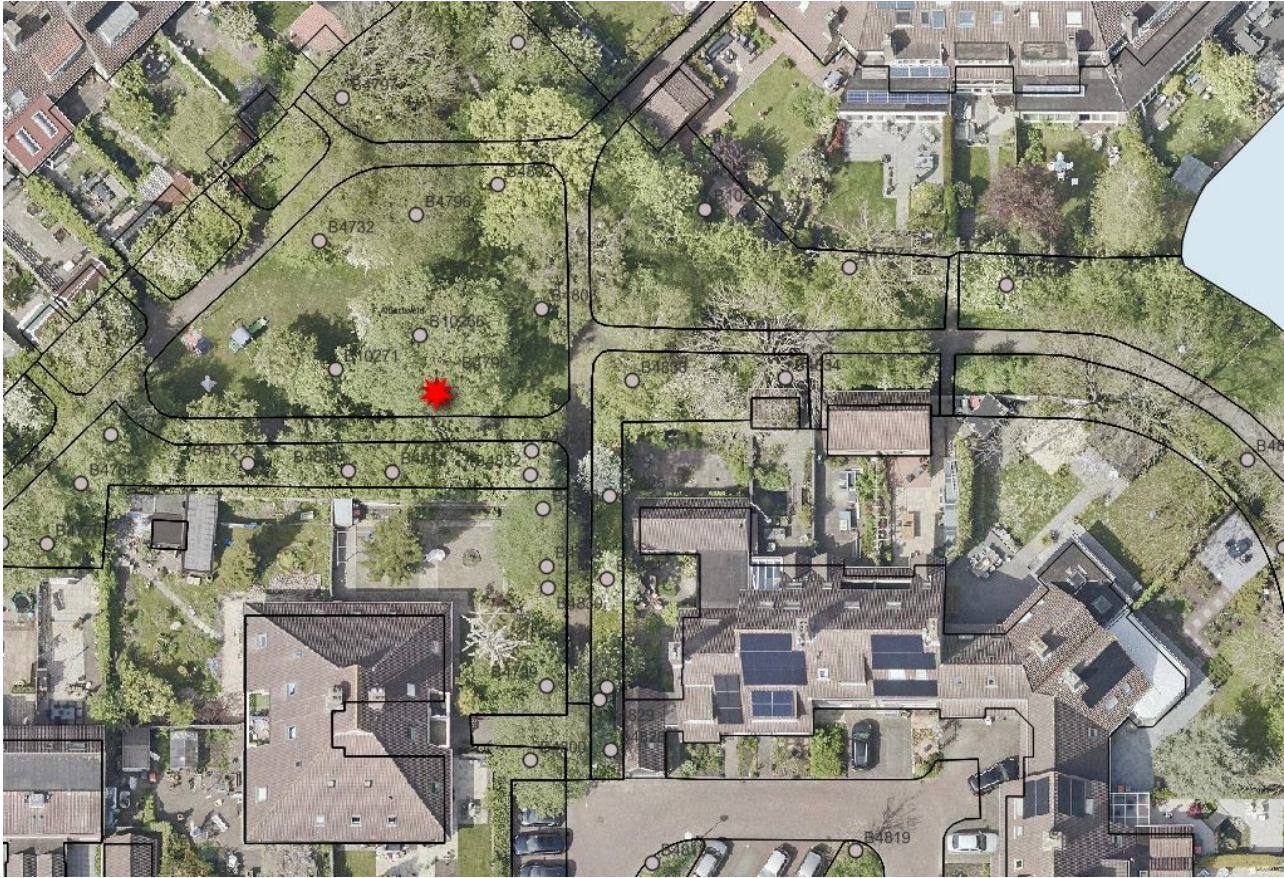

Albertsveld

Boomnummer: B4795

Hoofdgroenstructuur: ja