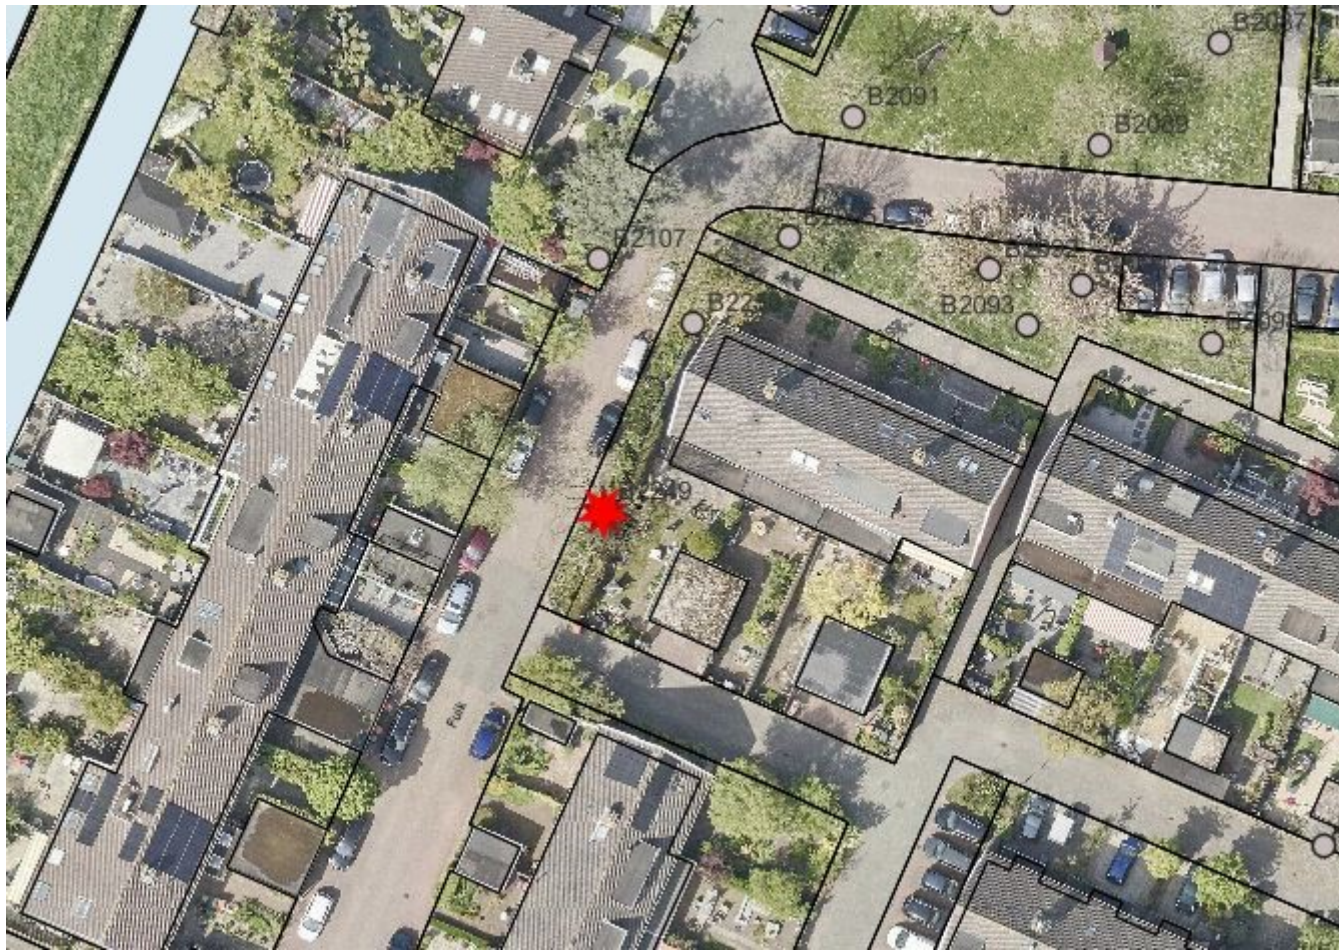

## Elger 32

Boomnummer: B2083

Hoofdgroenstructuur: nee (vergunningvrij)

Boomnummer: B2249

Hoofdgroenstructuur: nee (vergunningvrij)