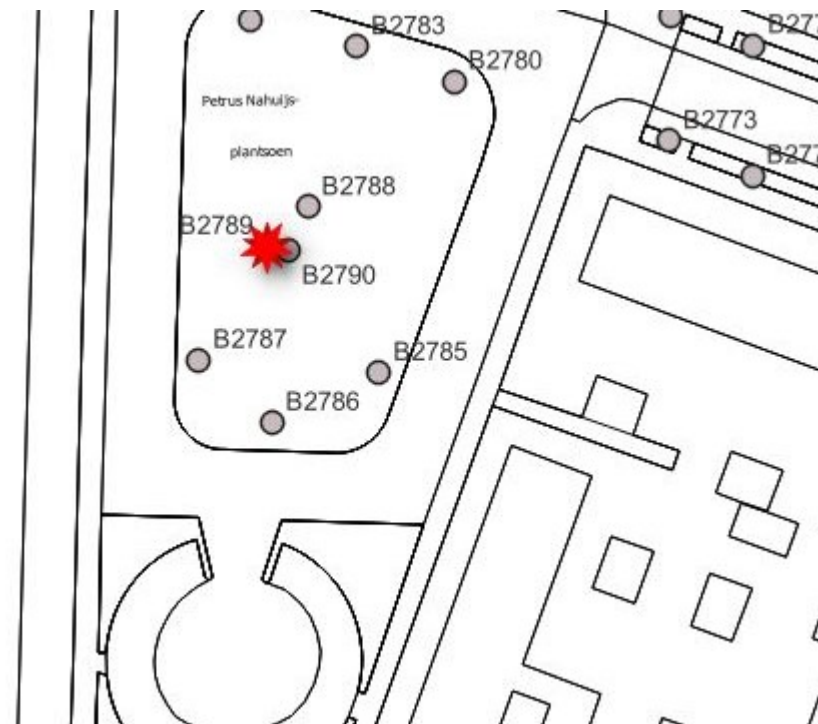

Petrus Nahuysplantsoen

Boomnummer: B2789

Hoofdgroenstructuur: ja