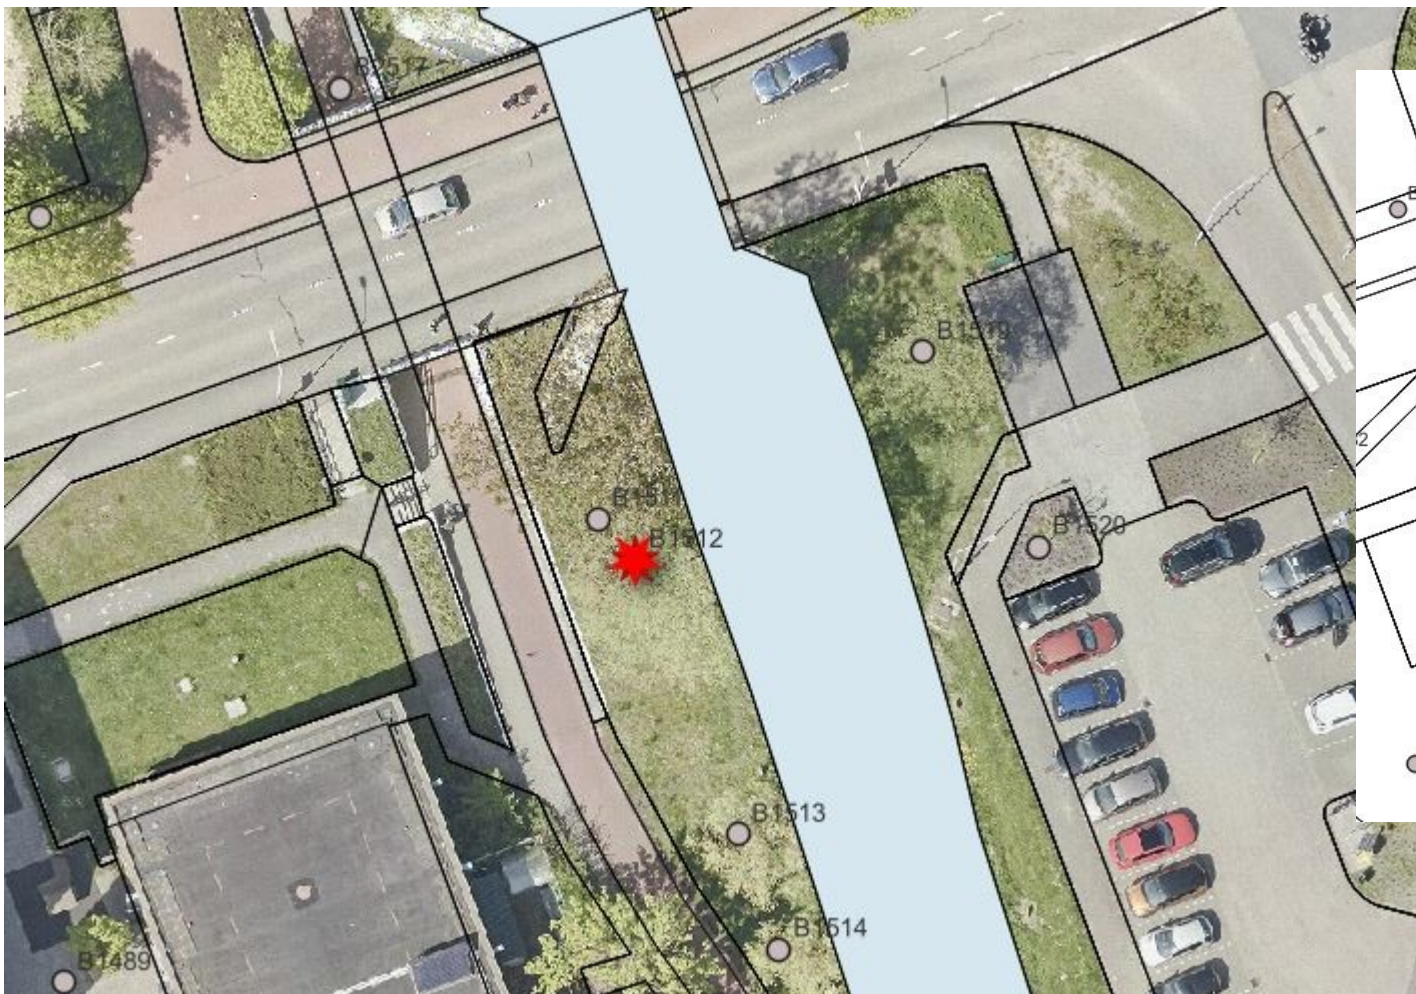

Pierebaan t.h.v. oplaadpunten

Boomnummer: B1512

Hoofdgroenstructuur: nee (vergunningsvrij)