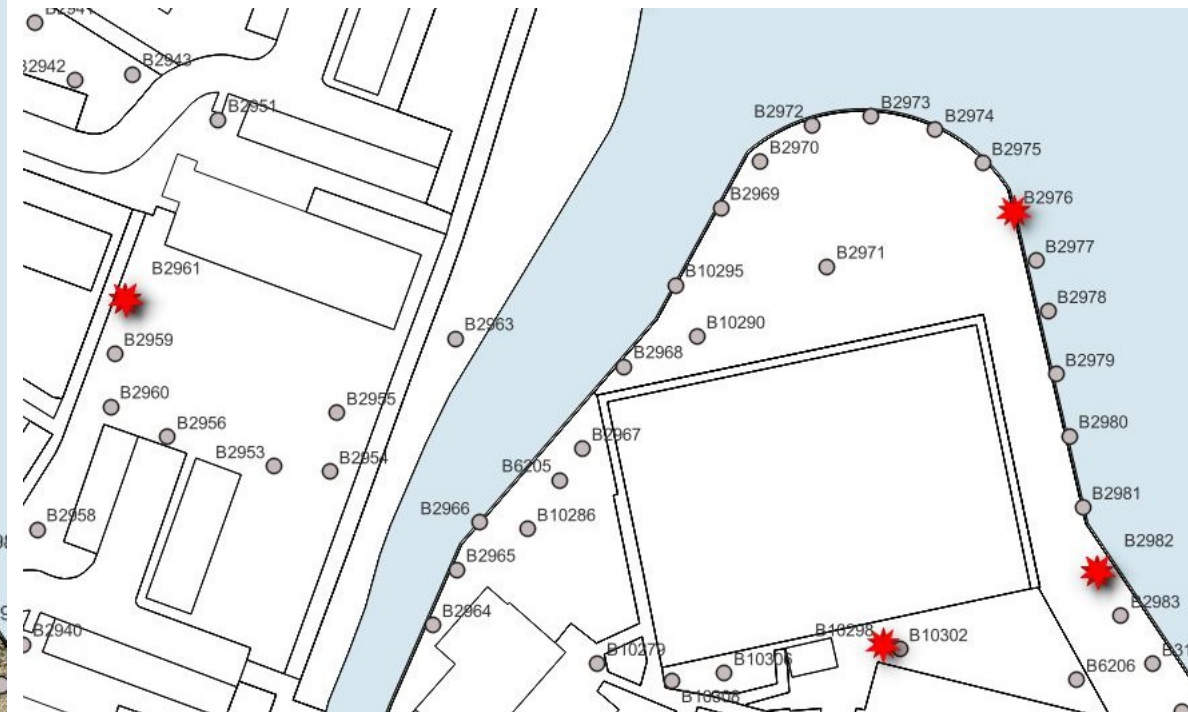

## Johan Buijslaan t.h.v. huisnr. 10

Boomnummer: B5310

Hoofdgroenstructuur: ja

**Cornelis Dirkszoonlaan t.h.v. 38****Boomnummer: B2962****Hoofdgroenstructuur: nee (vergunningvrij)**

**Cornelis Dirkszoonlaan t.h.v. 72, Tennisver.**