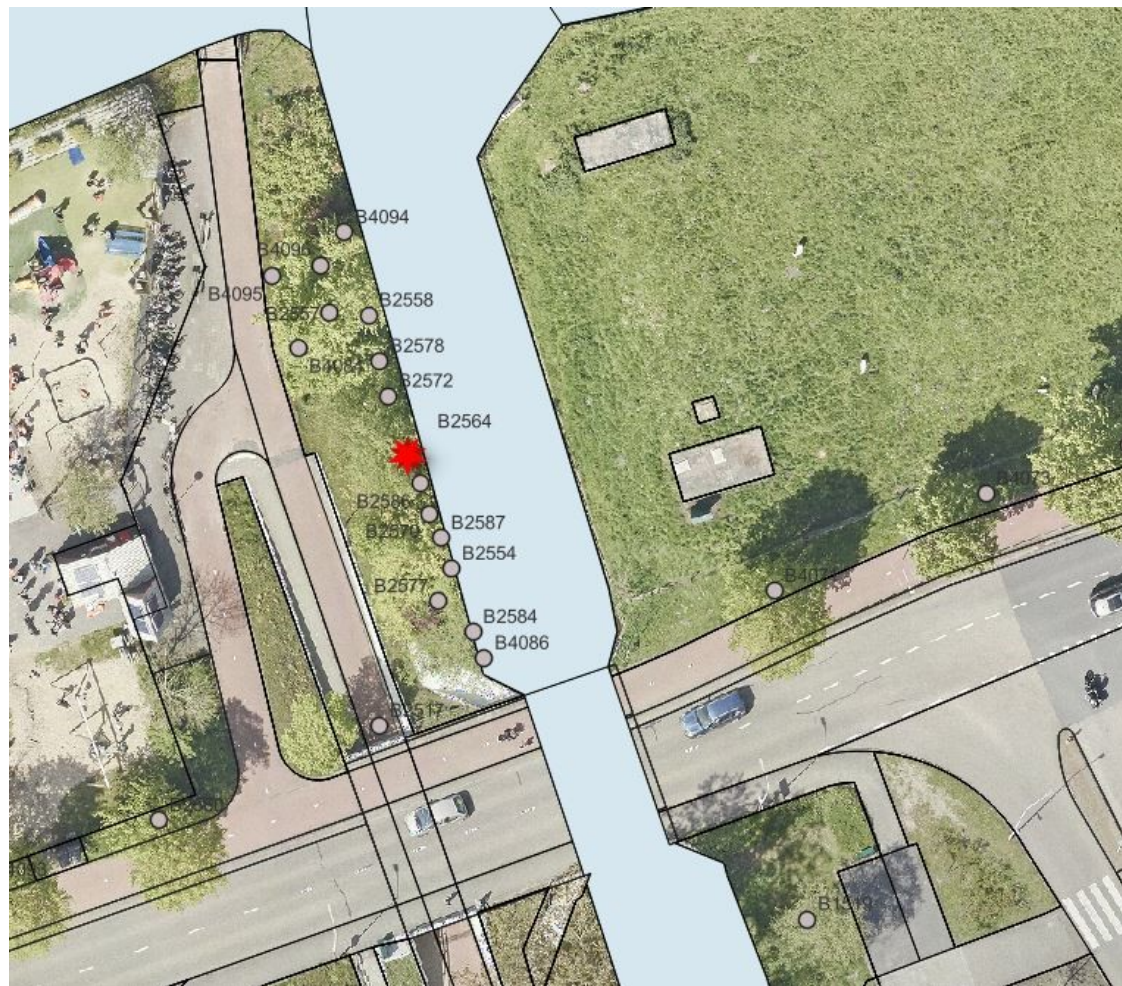

Bernhardlaan t.b.v. speeltuin M'dam

Boomnummer: B2564

Hoofdgroenstructuur: ja