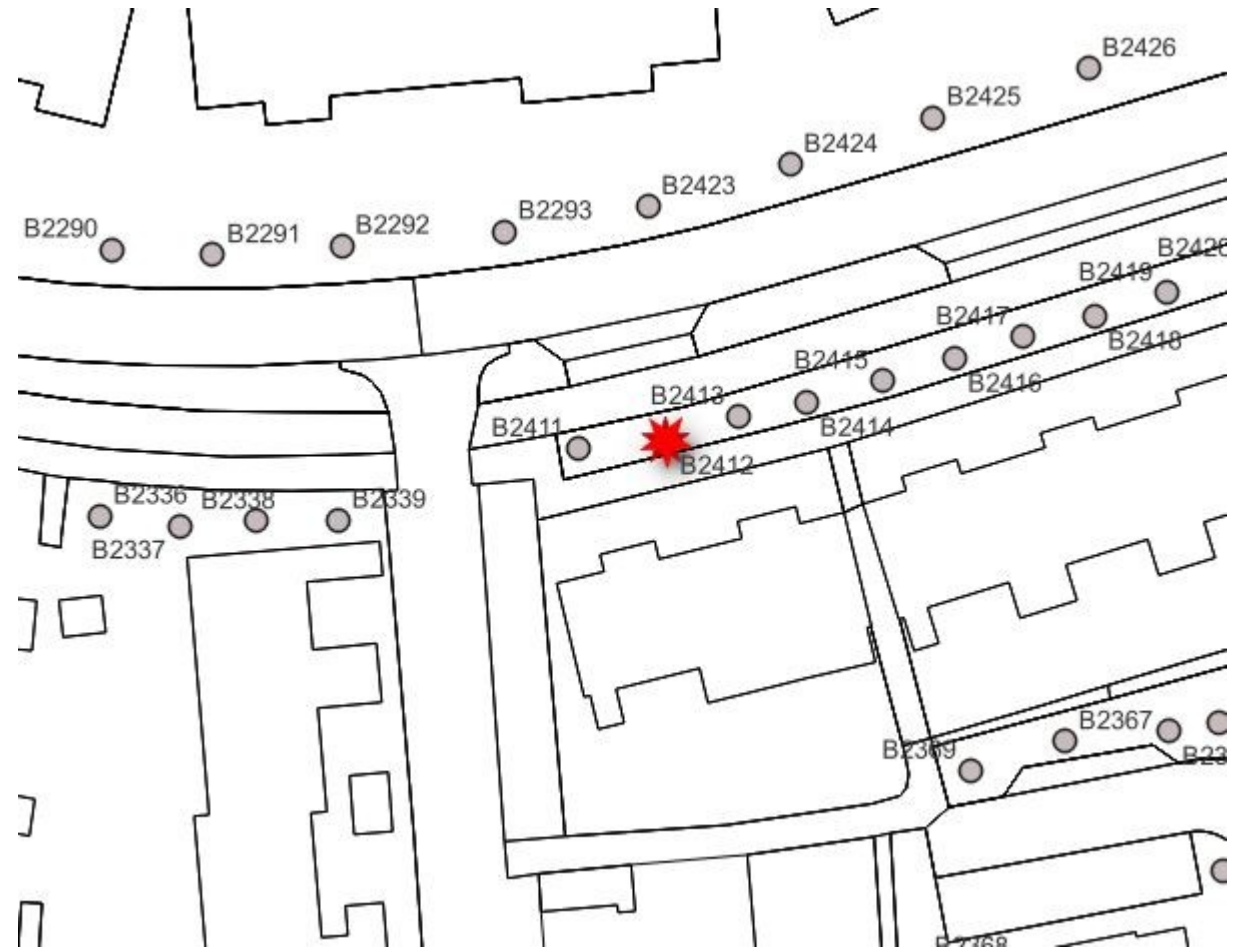

Lijnbaan 9

Boomnummer: B2412

Hoofdgroenstructuur: ja