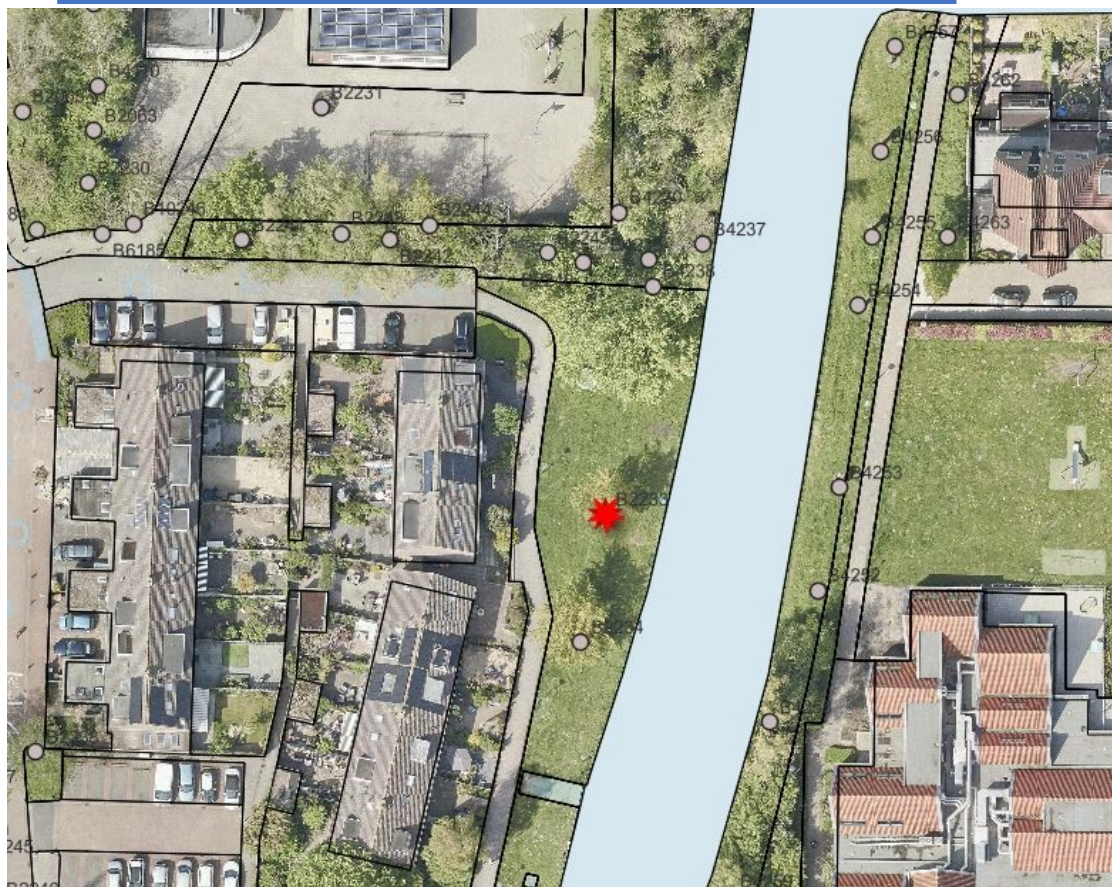

Karn t.h.v. 98-106

Boomnummer: B2233

Hoofdgroenstructuur: ja