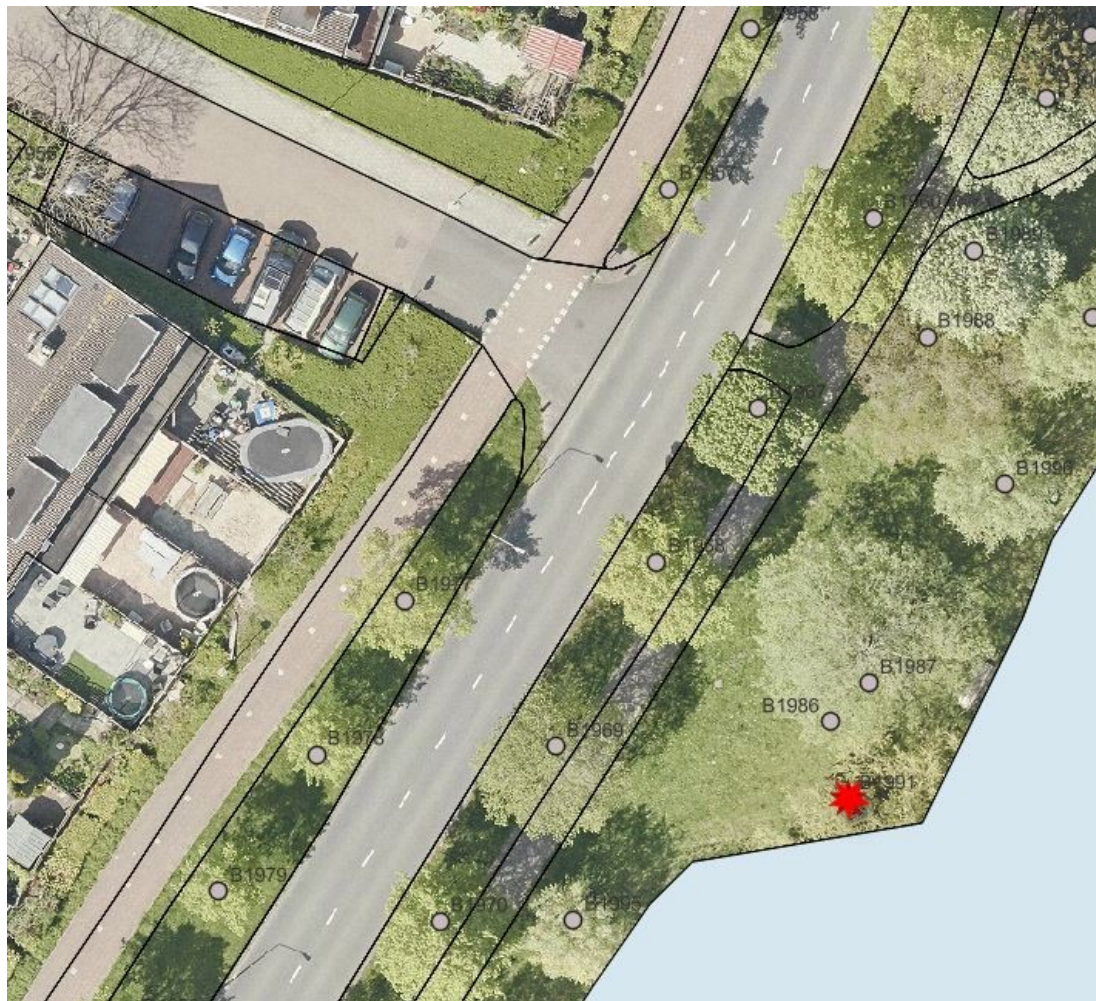

Groene hart t.h.v. Tongnaald 1-4

Boomnummer: B1991

Hoofdgroenstructuur: ja