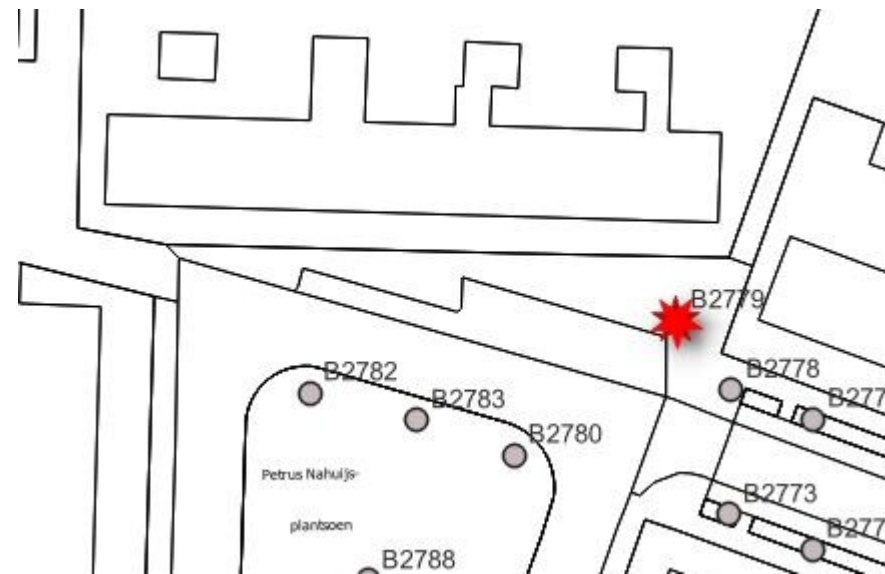

Petrus Nahuysplantsoen

Boomnummer: B2779

Hoofdgroenstructuur: nee (vergunningvrij)