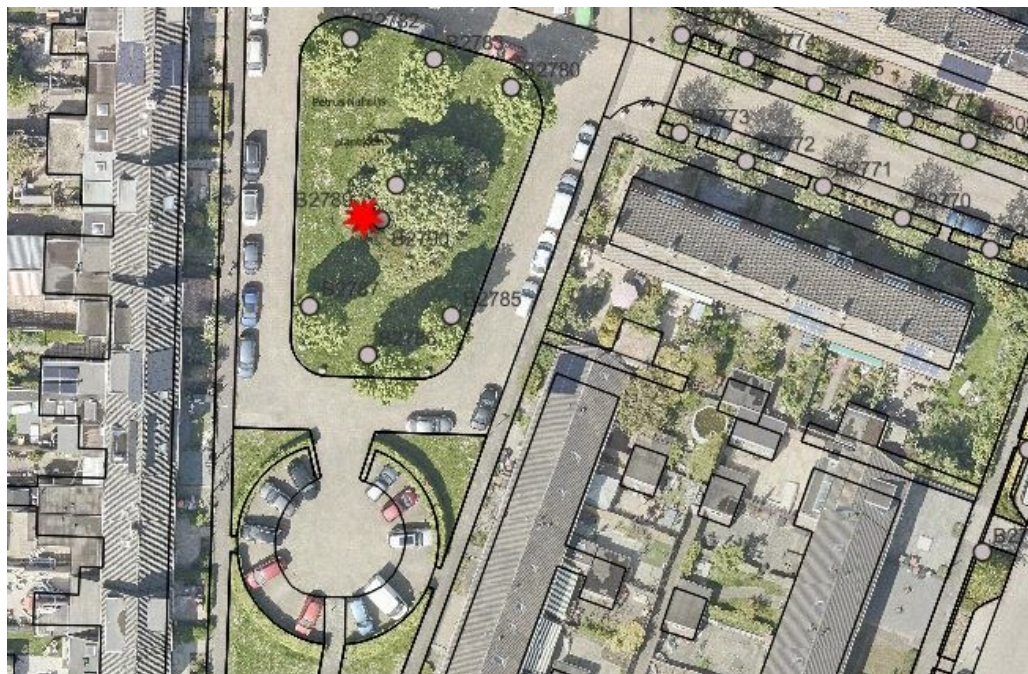

Petrus Nahuysplantsoen

Boomnummer: B2789

Hoofdgroenstructuur: ja