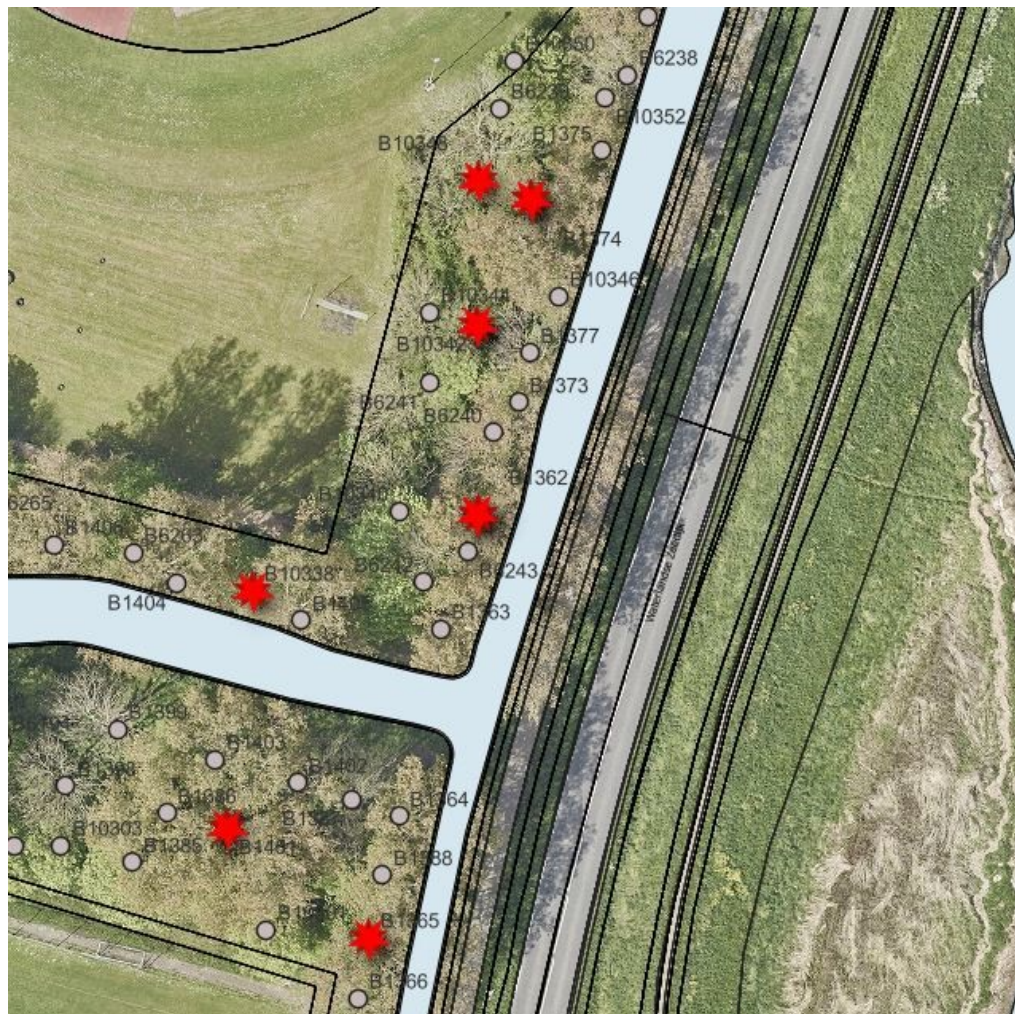

Sportpark atletiek/voetbal

Boomnummer: B10348, B1374(vergunning al verleend), B10342, B1362 (vergunning al verleend), B10338, B1401, B1365

Hoofdgroenstructuur: ja