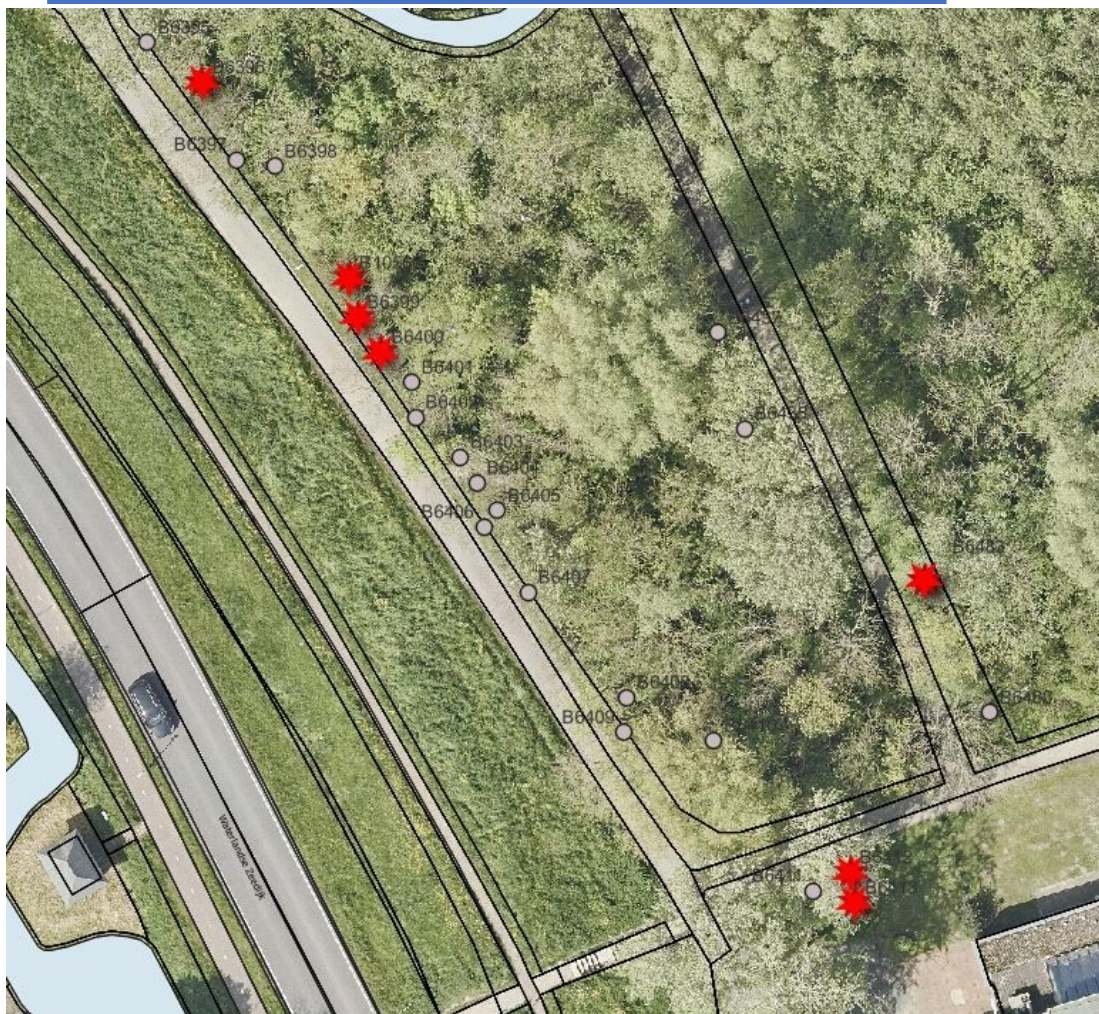

Hemmeland in de buurt van Mirrorhotel

Boomnummer: B6412, B6413, B6483, B6400, B6399, B10560, B6396

Hoofdgroenstructuur: nee (vergunningvrij)