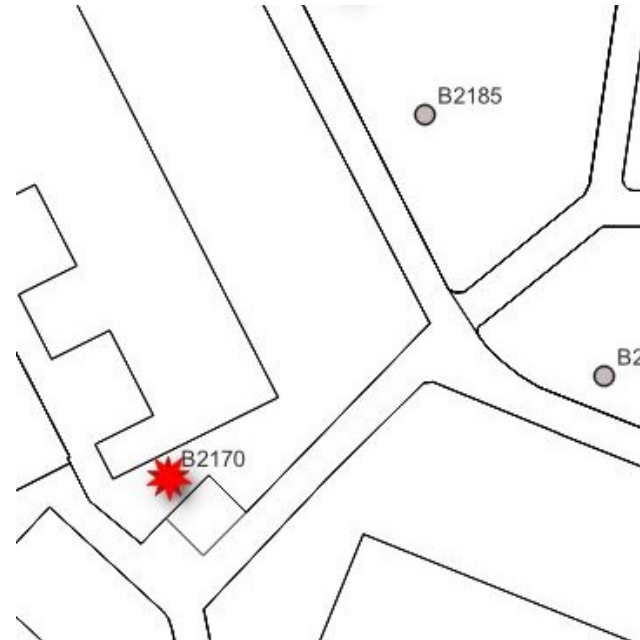

Drevel 73-78

Boomnummer: B2170

Hoofdgroenstructuur: nee (vergunningvrij)