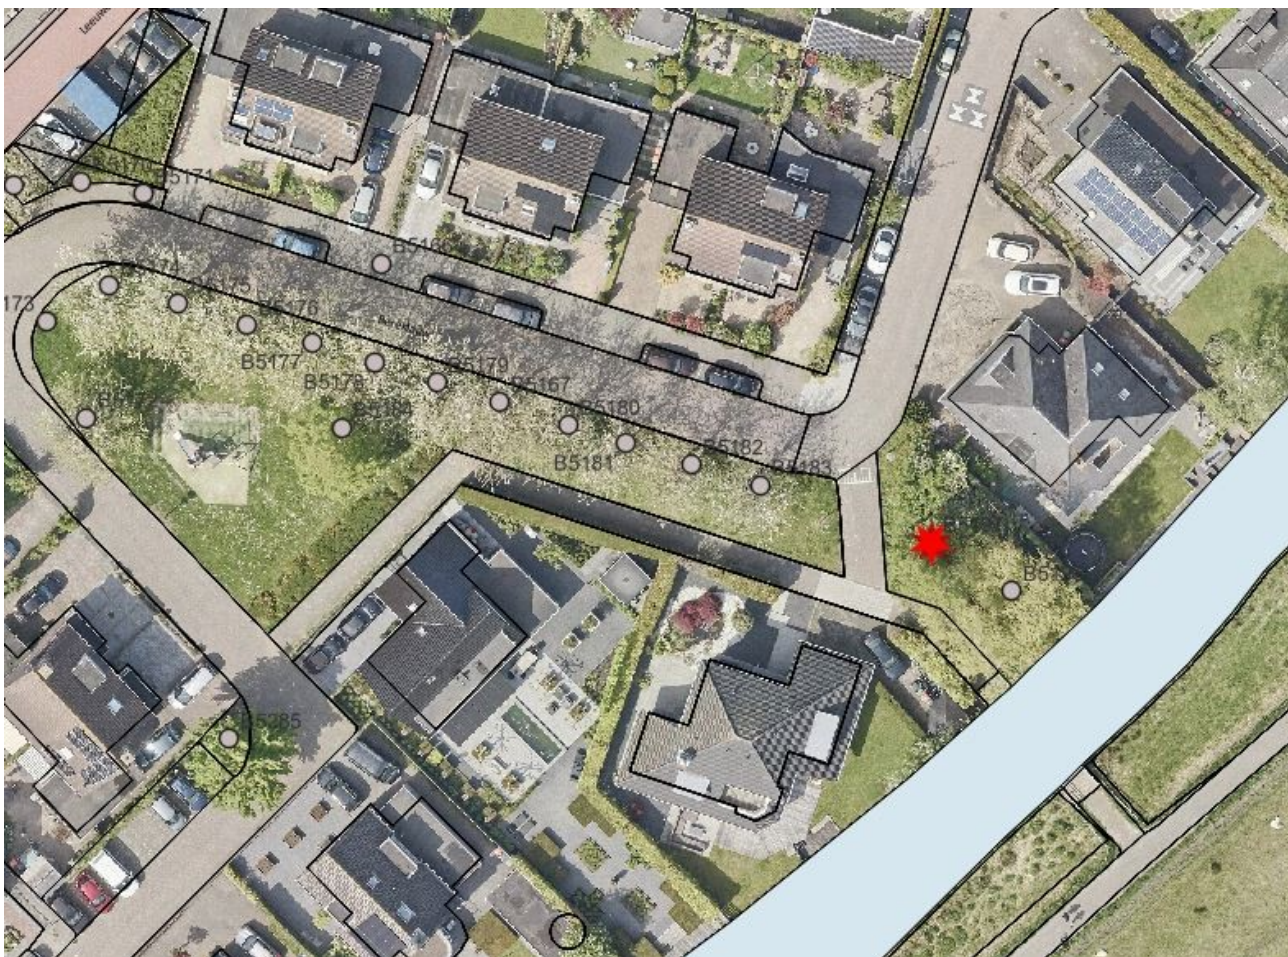

Bereklaauw 54

Boomnummer: B5197 (let op vak met Japanse Duizendknoop)

Hoofdgroenstructuur: ja