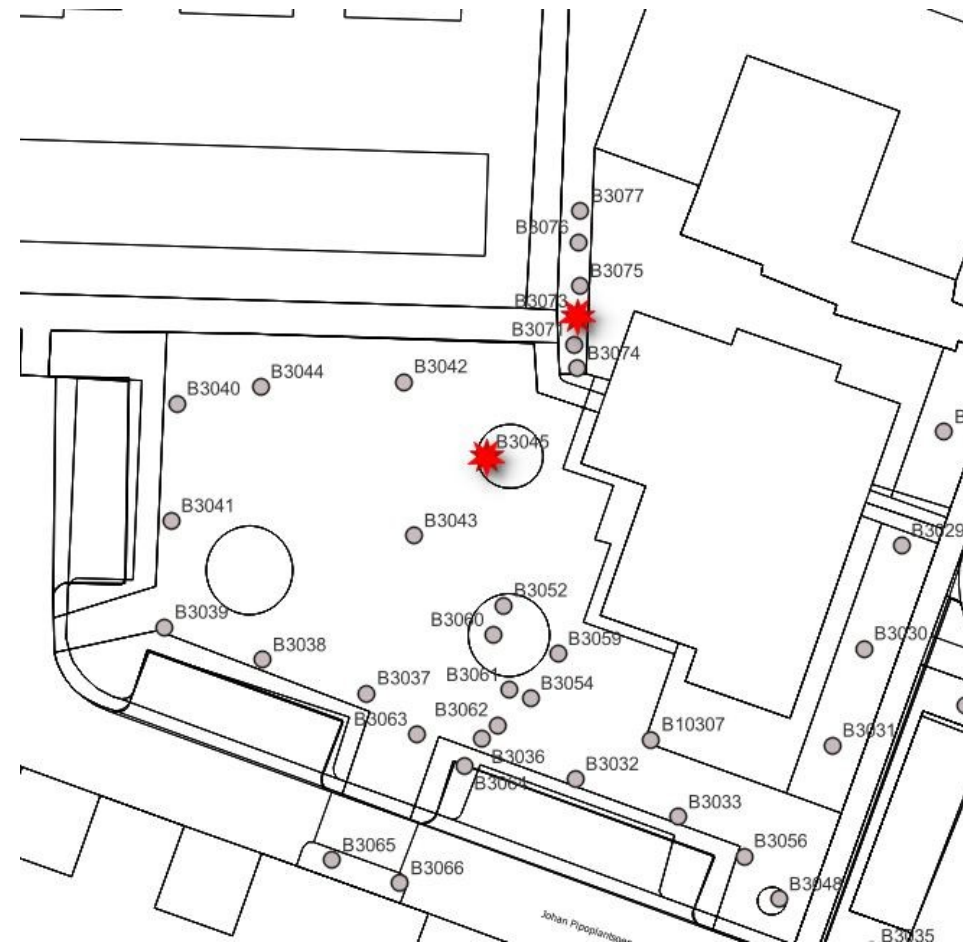

## Groene hart tegenover Jan N laan

Boomnummer: B2704, B2701

Hoofdgroenstructuur: ja