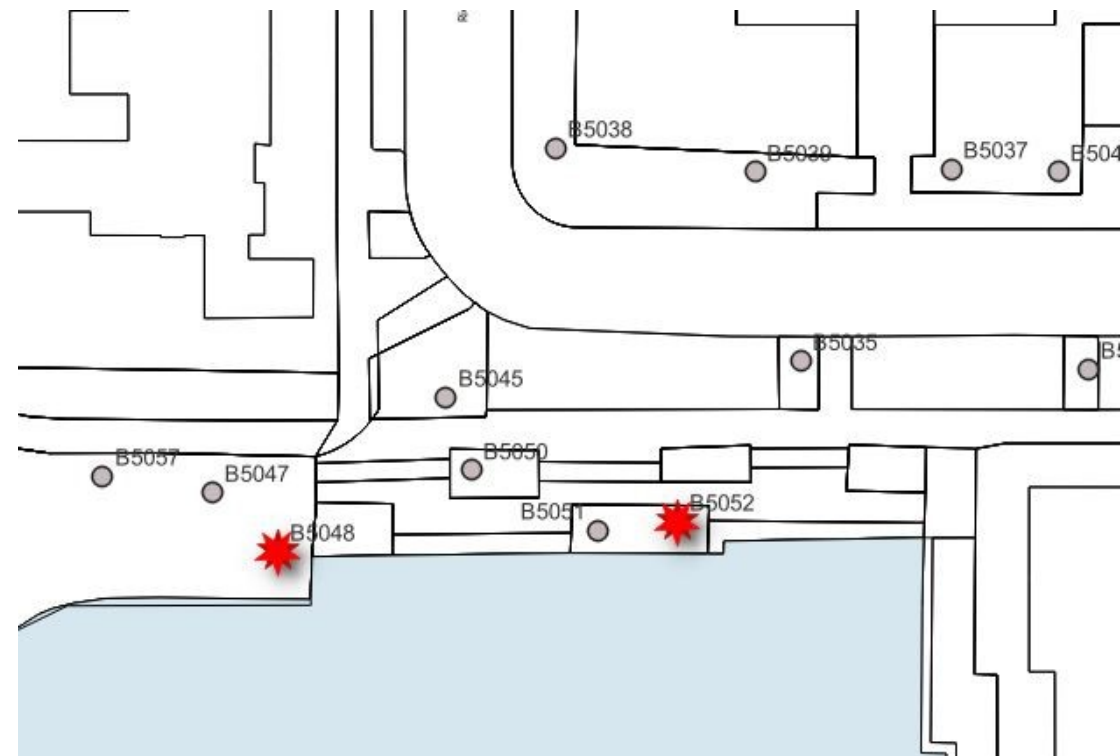

Rielant t.h.v. 63 en 64

Boomnummer: B5052, B5040

Hoofdgroenstructuur: nee (vergunningvrij)