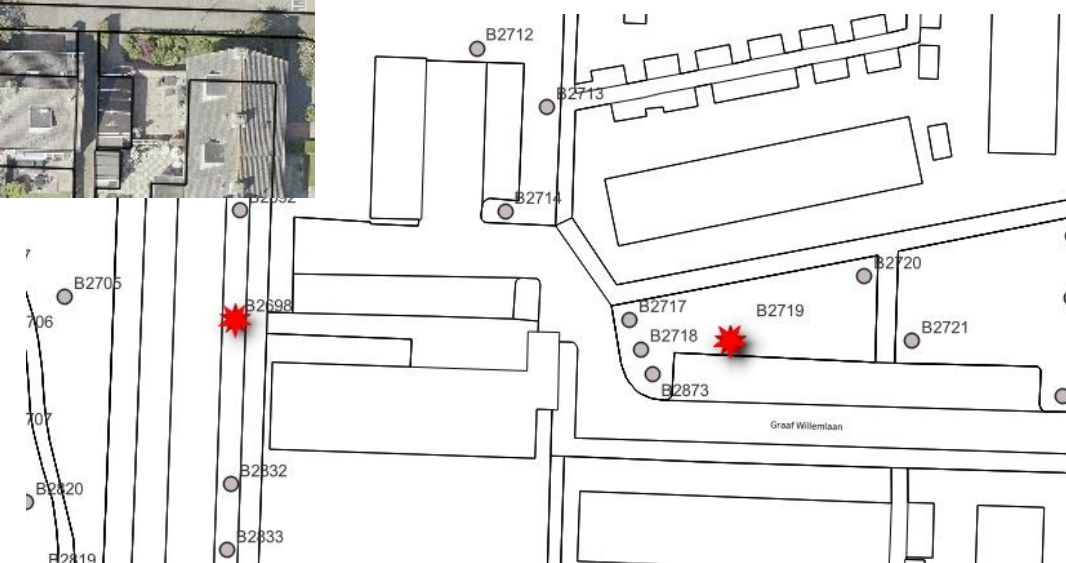

## Pierebaan t.h.v. 99, Graaf Willem 83-85

Boomnummer: B2698, B2719

Hoofdgroenstructuur: ja