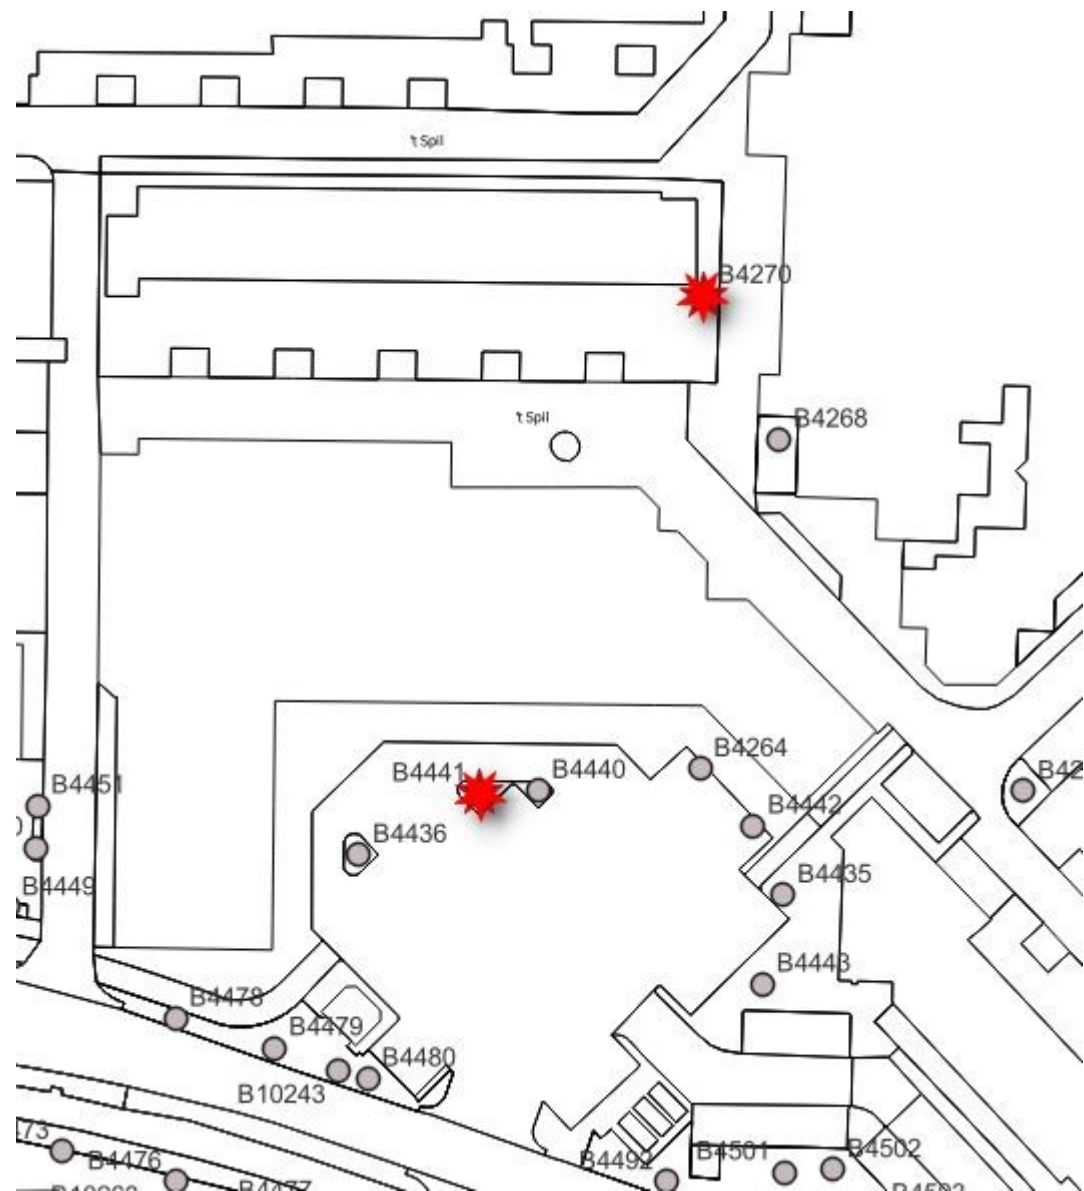

Spil

Boomnummer: B4441, B4270

Hoofdgroenstructuur: nee (vergunningvrij)