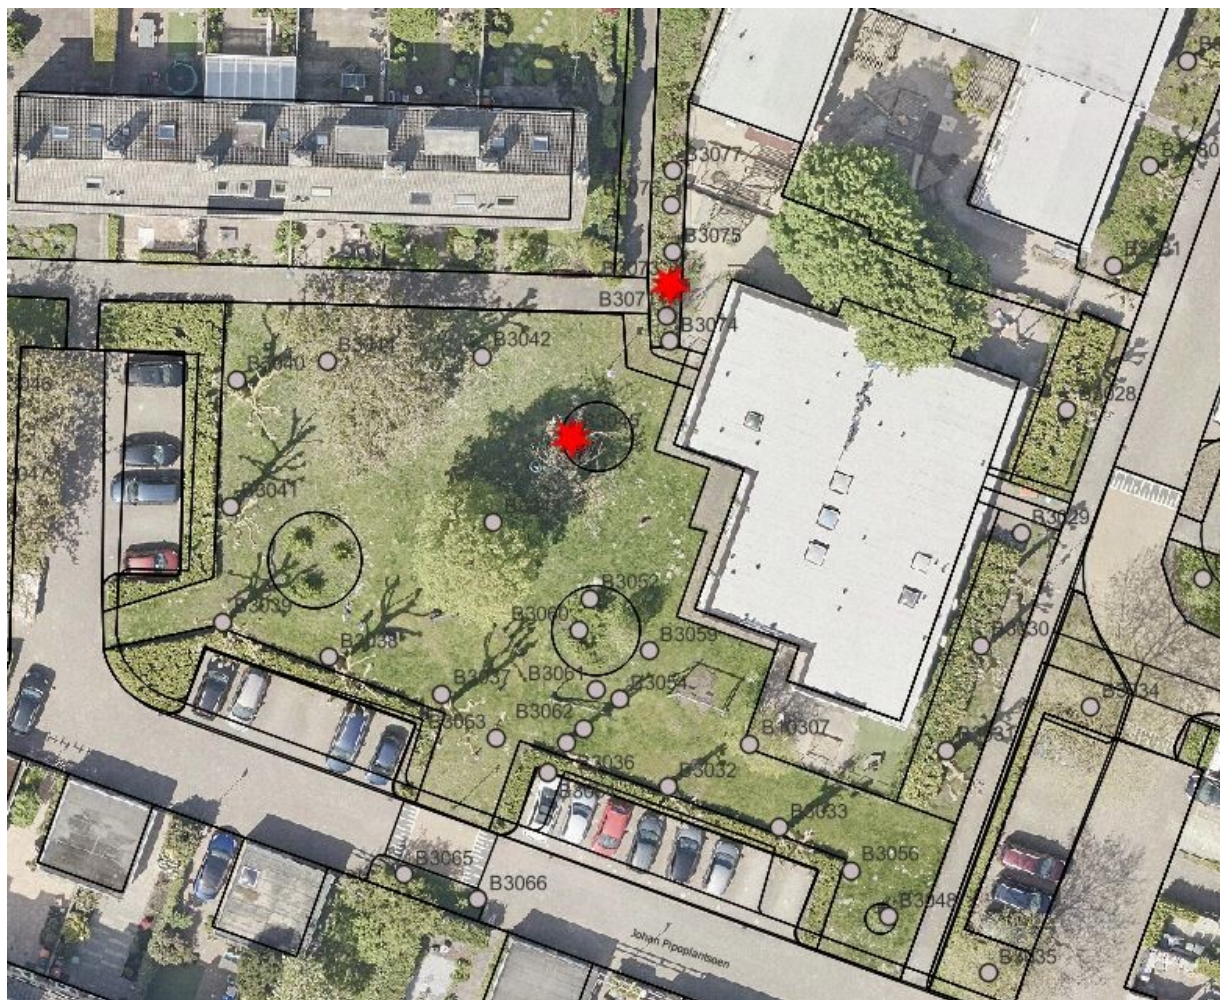

Johan Pipoplantsoen

Boomnummer: B3045, B3073

Hoofdgroenstructuur: ja