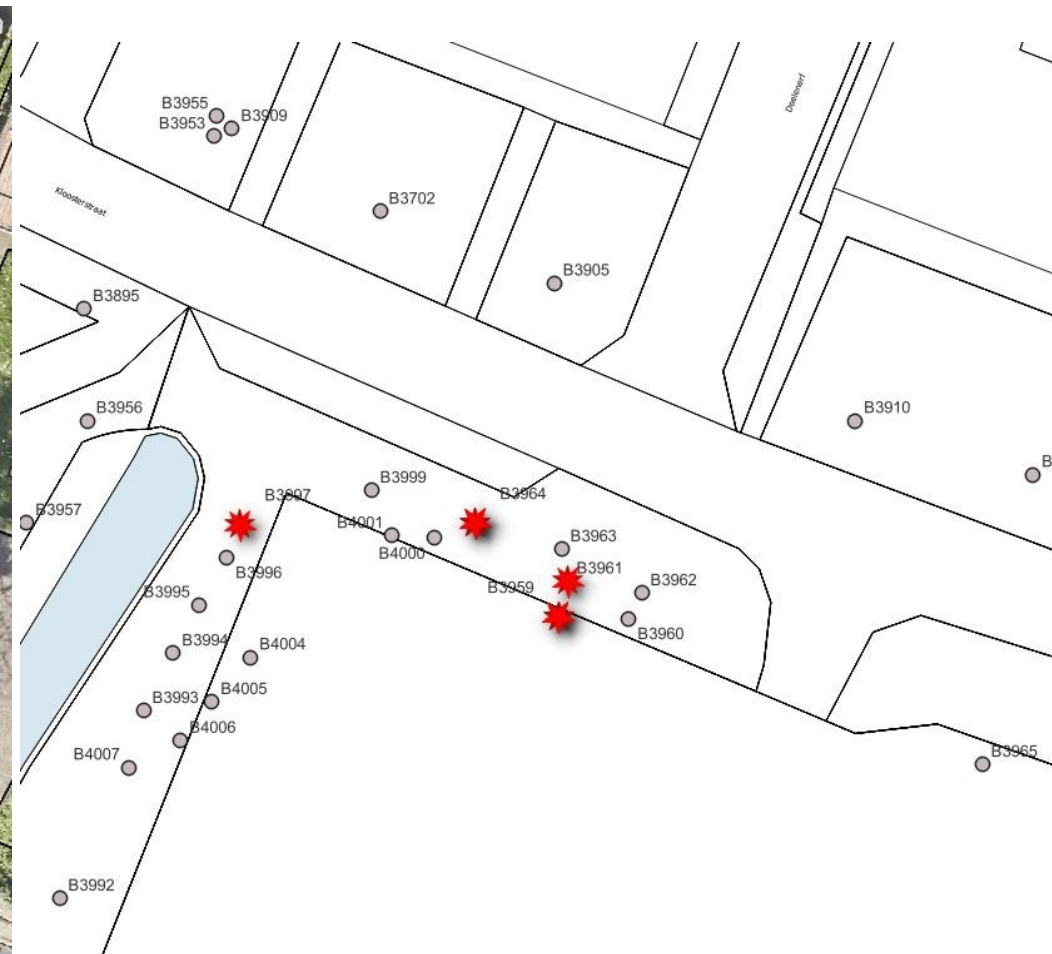

Begraafplaats Kloosterstraat

Boomnummer: B3997, B3964, B3961, B3959

Hoofdgroenstructuur: ja