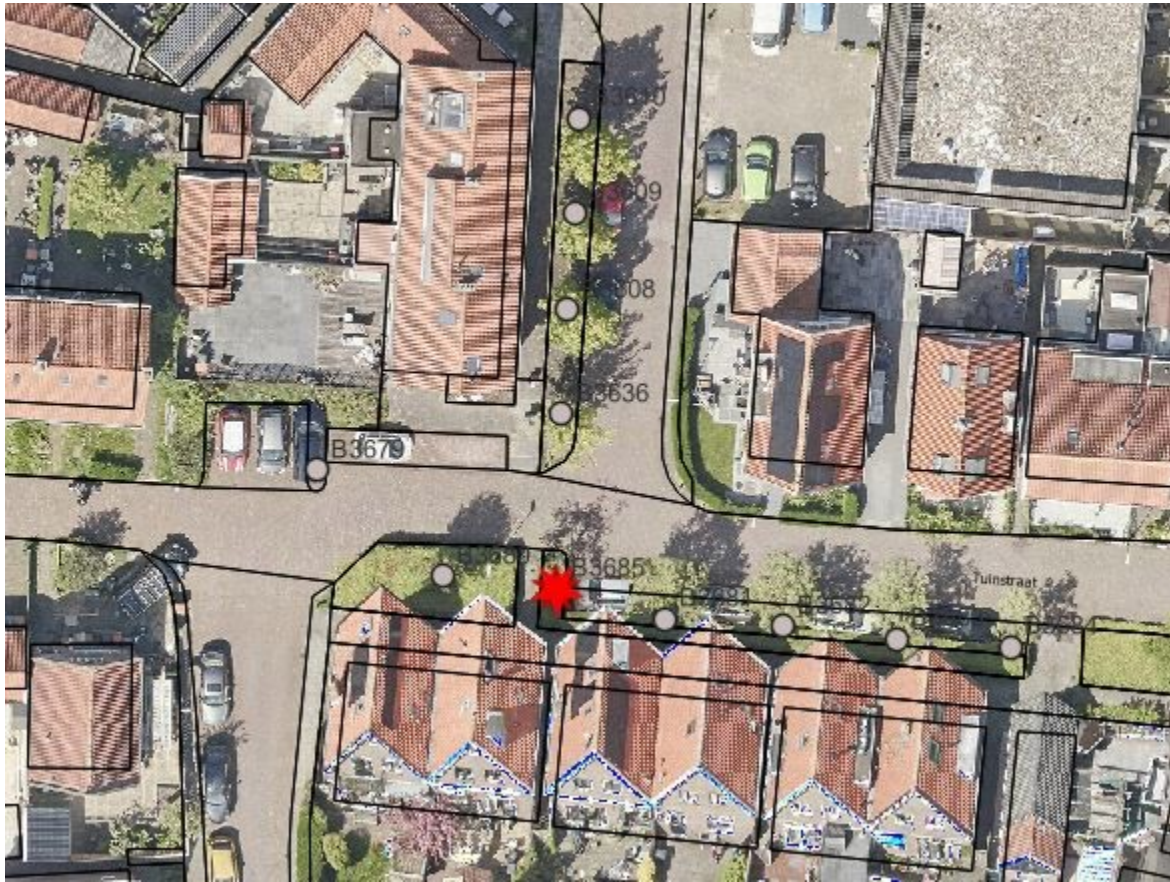

Tuinstraat t.h.v. huisnr. 10

Boomnummer: B3685

Hoofdgroenstructuur: nee (vergunningsvrij)