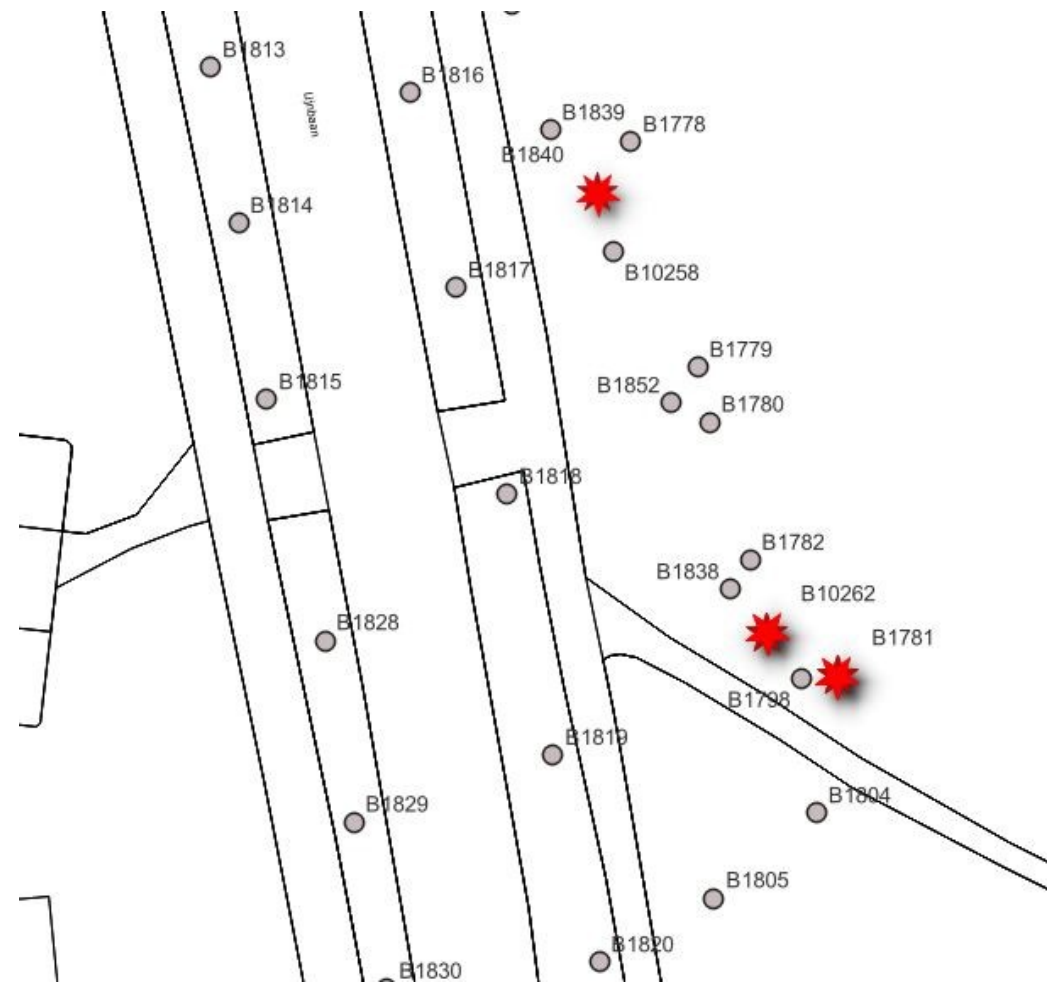

Groene hart t.h.v. Speet 18 en Nieuwpoortslaan 49

Boomnummer: B1840, B1781, B10262

Hoofdgroenstructuur: ja