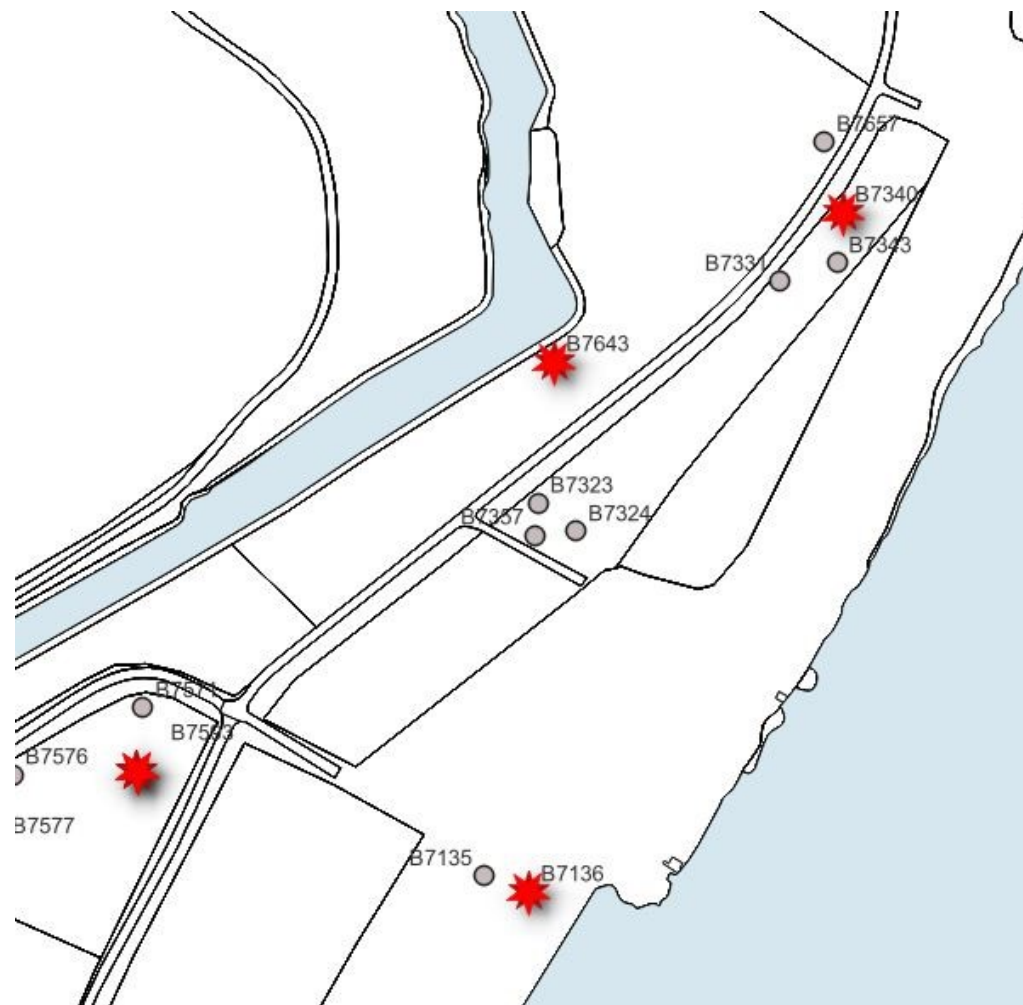

Hemmeland in de buurt van Strand Vier

Boomnummer: B7593, B7136, B7643, B7340

Hoofdgroenstructuur: nee (vergunningvrij)