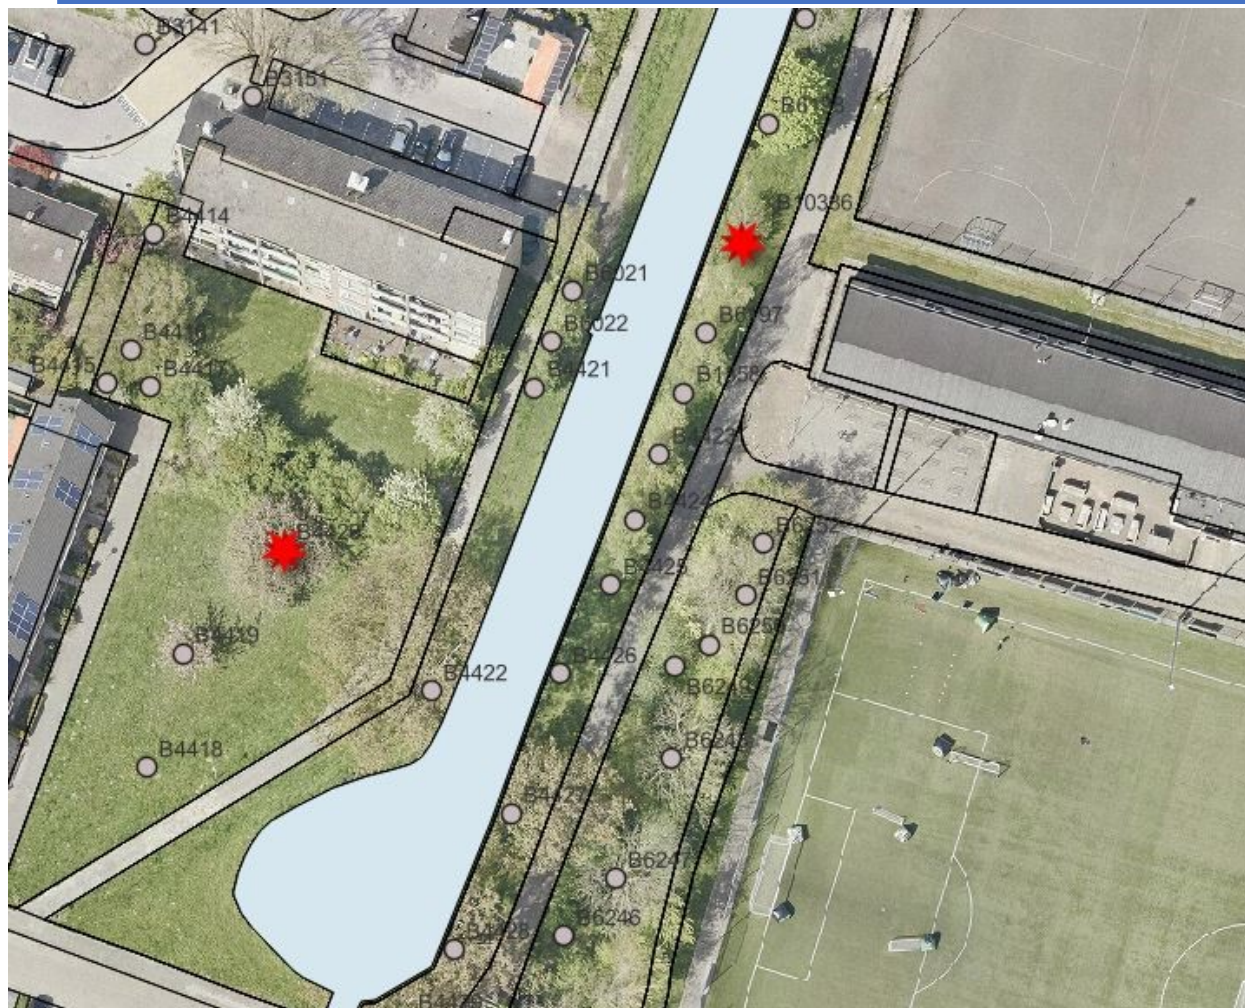

Cornelis Dirkszoonlaan t.h.v. huisnr. 340 en bij de voetbal/handbal

Boomnummer: B4420, B10386

Hoofdgroenstructuur: ja