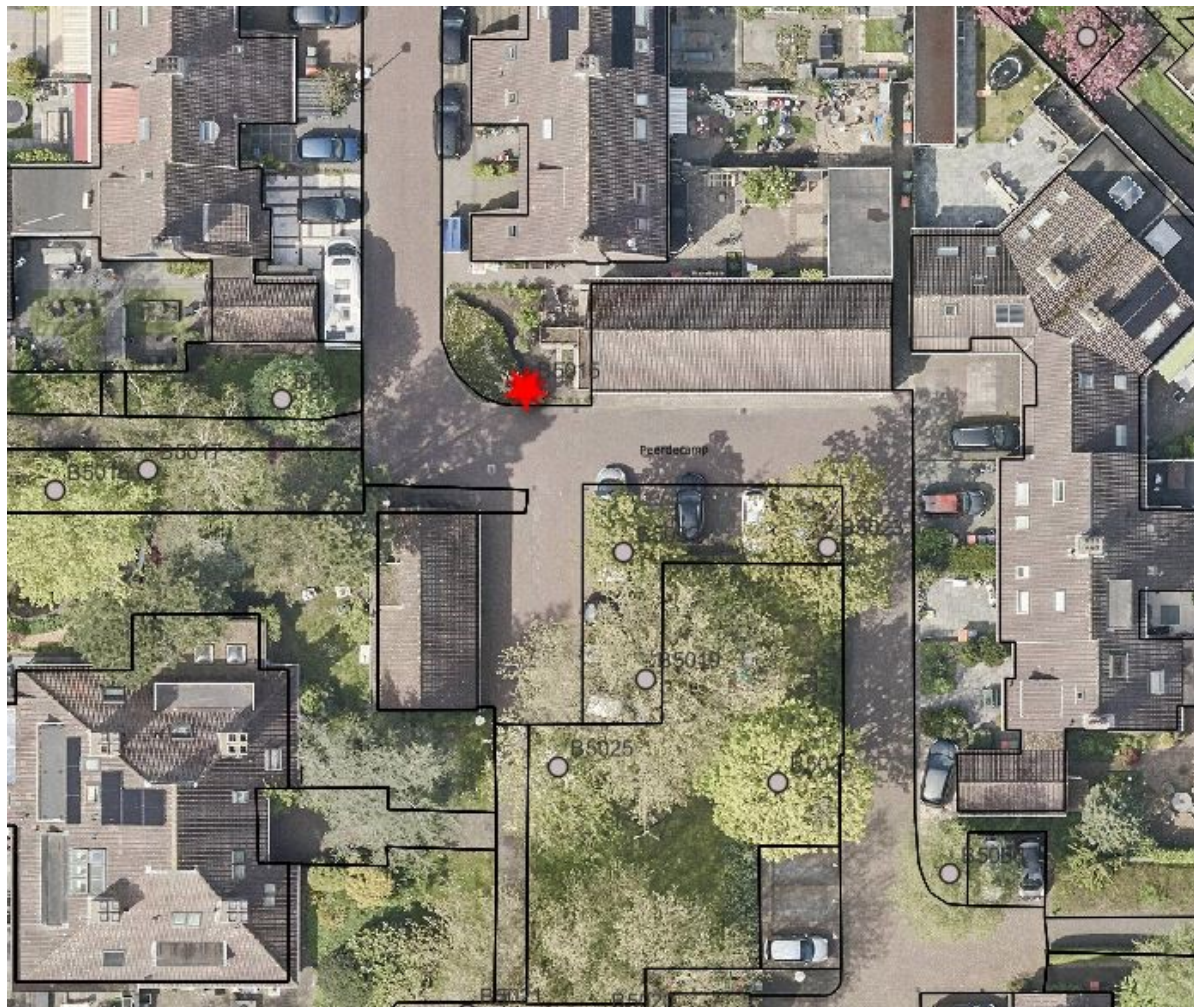

Peerdecamp 27

Boomnummer: B5015

Hoofdgroenstructuur: nee (vergunningvrij)