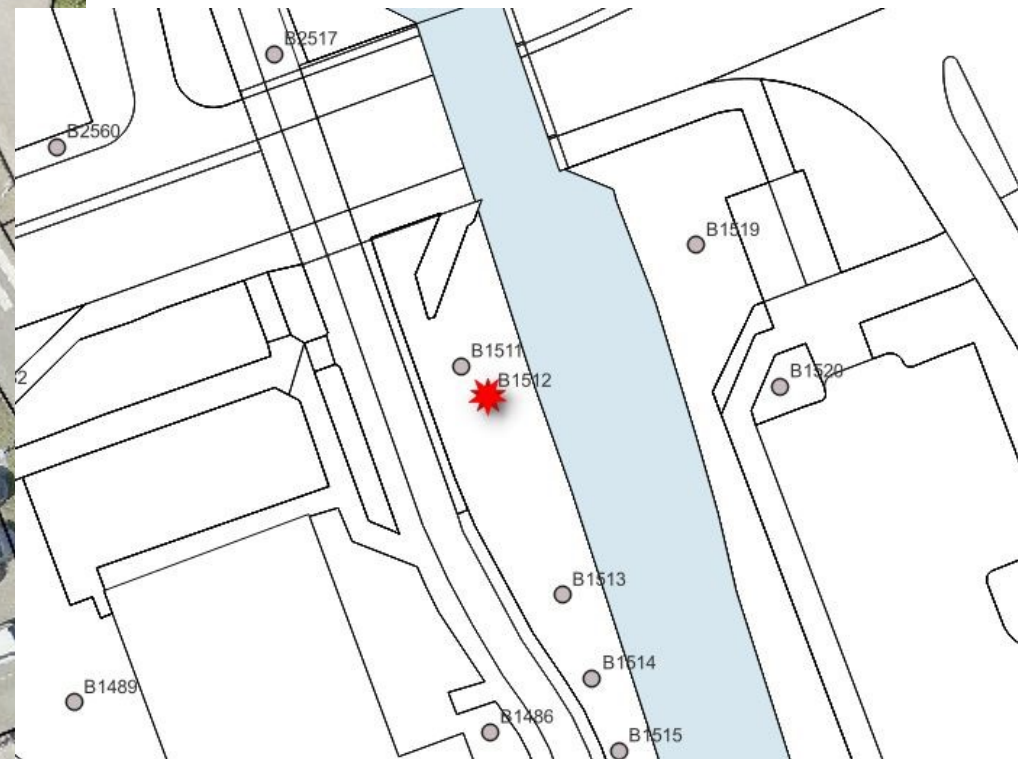

## Pierebaan t.h.v. oplaadpunten

Boomnummer: B1512

Hoofdgroenstructuur: nee (vergunningsvrij)