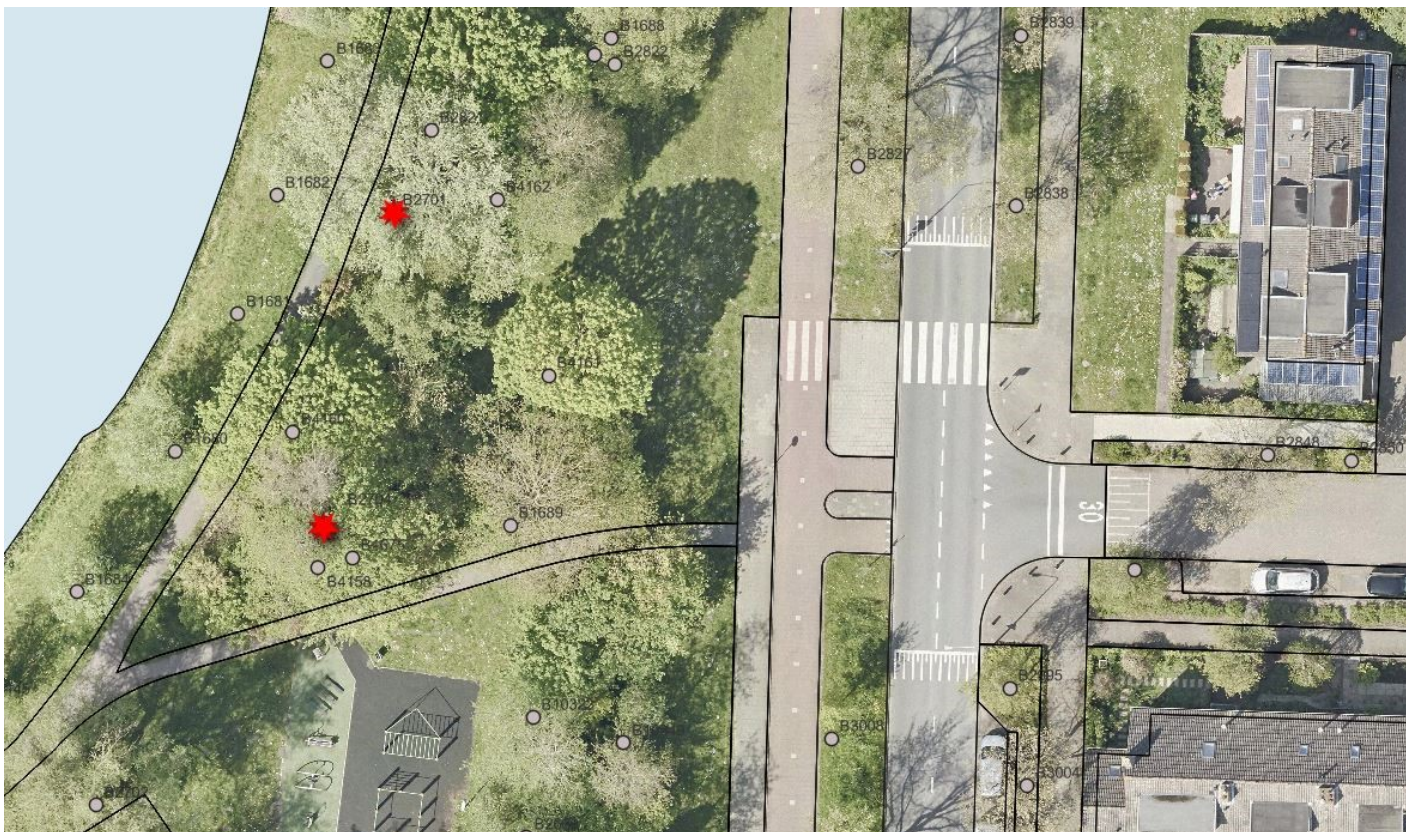

## Groene hart tegenover Jan N laan

Boomnummer: B2704, B2701

Hoofdgroenstructuur: ja