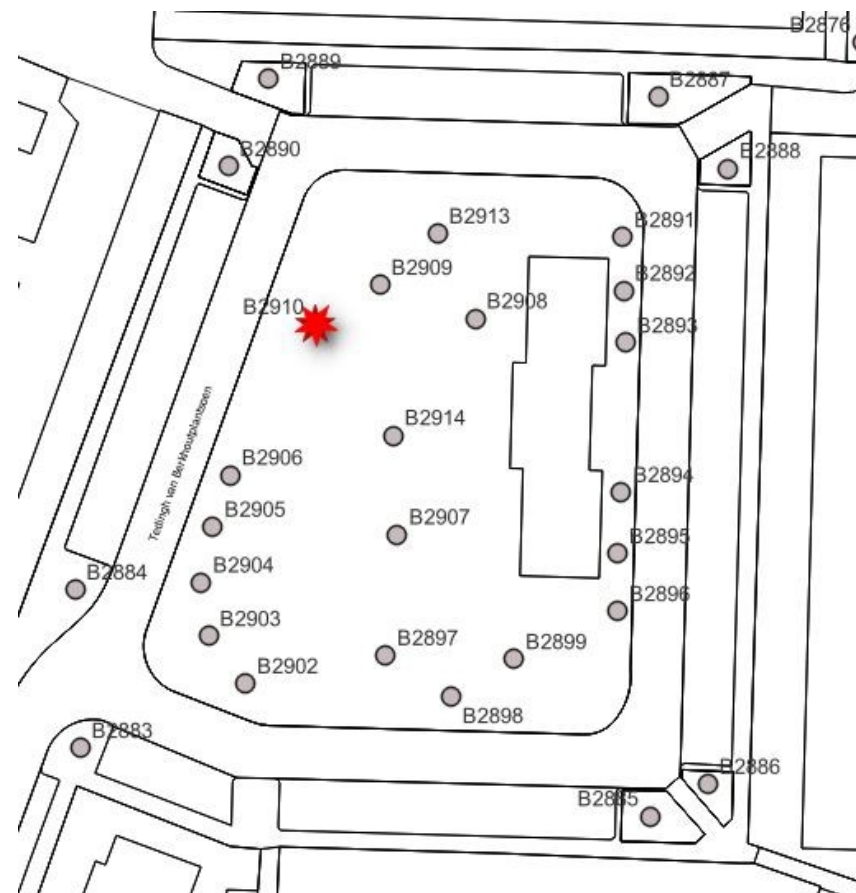

T van Berkhoutplantsoen

Boomnummer: B2910

Hoofdgroenstructuur: ja