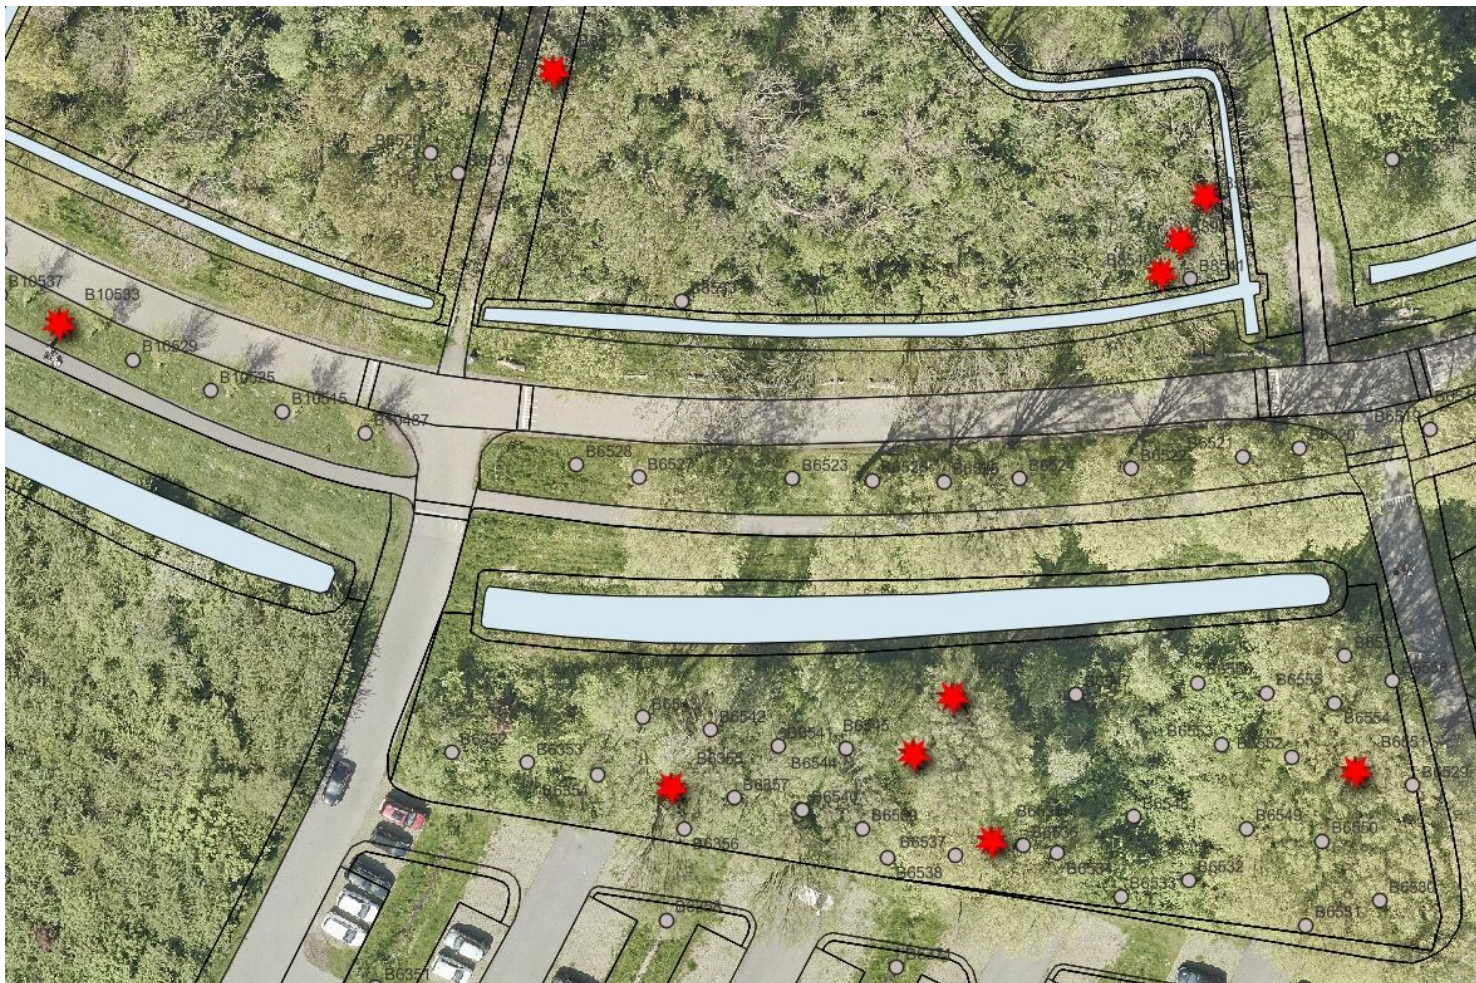

Hemmeland bij parkeerplaats 1

Boomnummer: B10533, B8527, B8542, B8981, B8540, B6551, B6546, B6545, B6535, B6355

Hoofdgroenstructuur: nee (vergunningvrij)