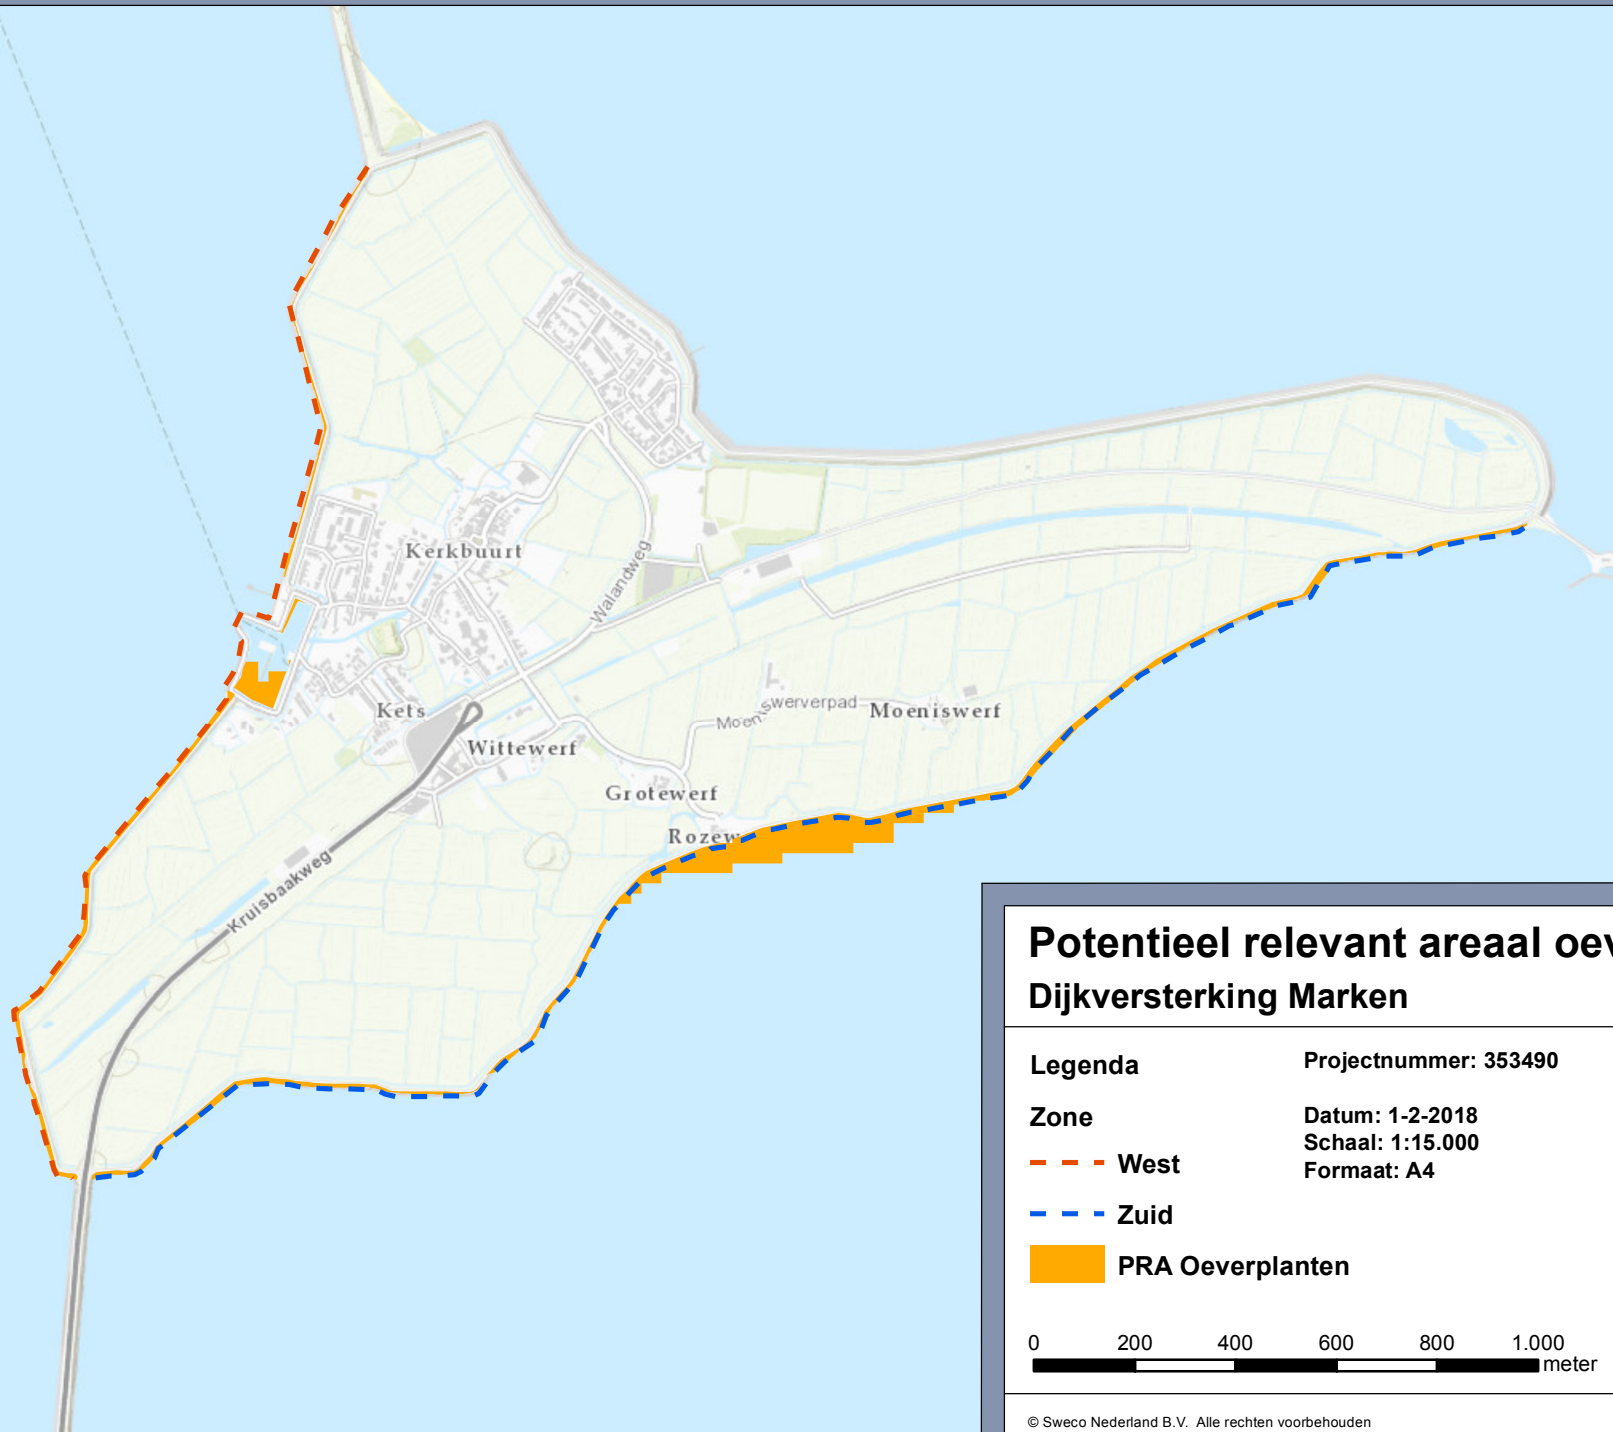

Potentieel relevant areaal vis Dijkversterking Marken

Legenda

Zone

— — — West

— — — Zuid

 PRA Vis

Projectnummer: 353490

Datum: 1-2-2018

Schaal: 1:15.000

Formaat: A4

SWECO 

Potentieel relevant areaal oeverplanten Dijkversterking Marken

Legenda

Zone

- - - West
- - - Zuid

 PRA Oeverplanten

Projectnummer: 353490

Datum: 1-2-2018

Schaal: 1:15.000

Formaat: A4

SWECO 

0 200 400 600 800 1.000
meter

© Sweco Nederland B.V. Alle rechten voorbehouden

Potentieel relevant areaal macrofauna Dijkversterking Marken