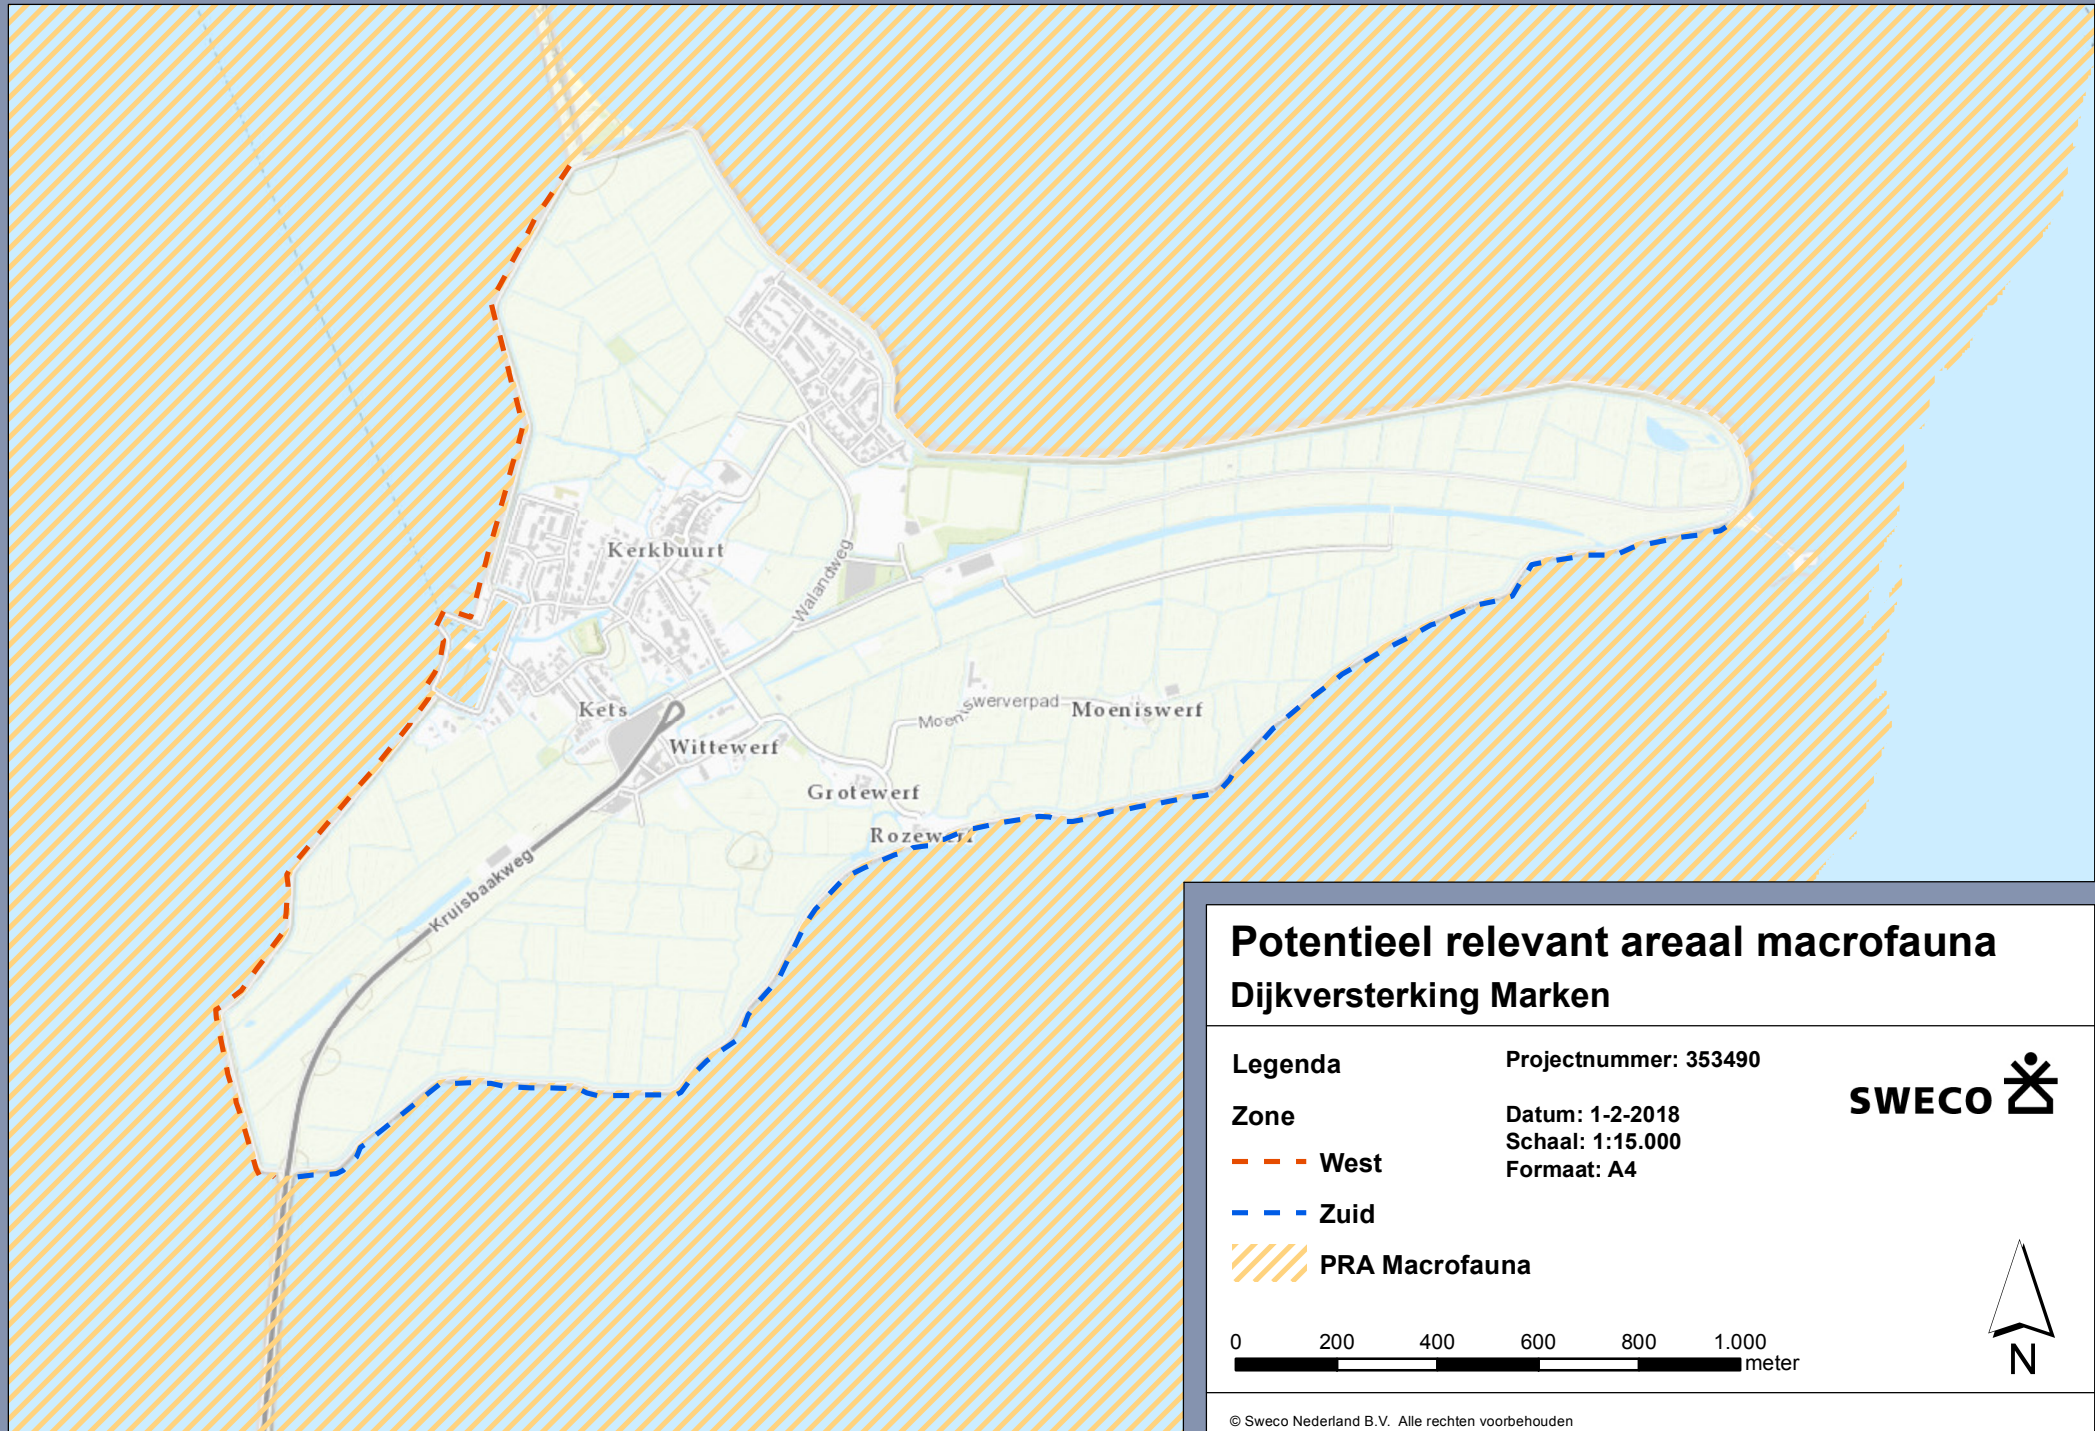

Schaal: 1:15.000

Formaat: A4

SWECO 

Potentieel relevant areaal oeverplanten Dijkversterking Marken

Legenda

Zone

- - - West
- - - Zuid

 PRA Oeverplanten

Projectnummer: 353490

Datum: 1-2-2018

Schaal: 1:15.000

Formaat: A4

SWECO 

0 200 400 600 800 1.000
meter

© Sweco Nederland B.V. Alle rechten voorbehouden

Potentieel relevant areaal macrofauna Dijkversterking Marken

Legenda

Zone

- - - West
- - - Zuid

 PRA Macrofauna

Projectnummer: 353490

Datum: 1-2-2018
Schaal: 1:15.000
Formaat: A4