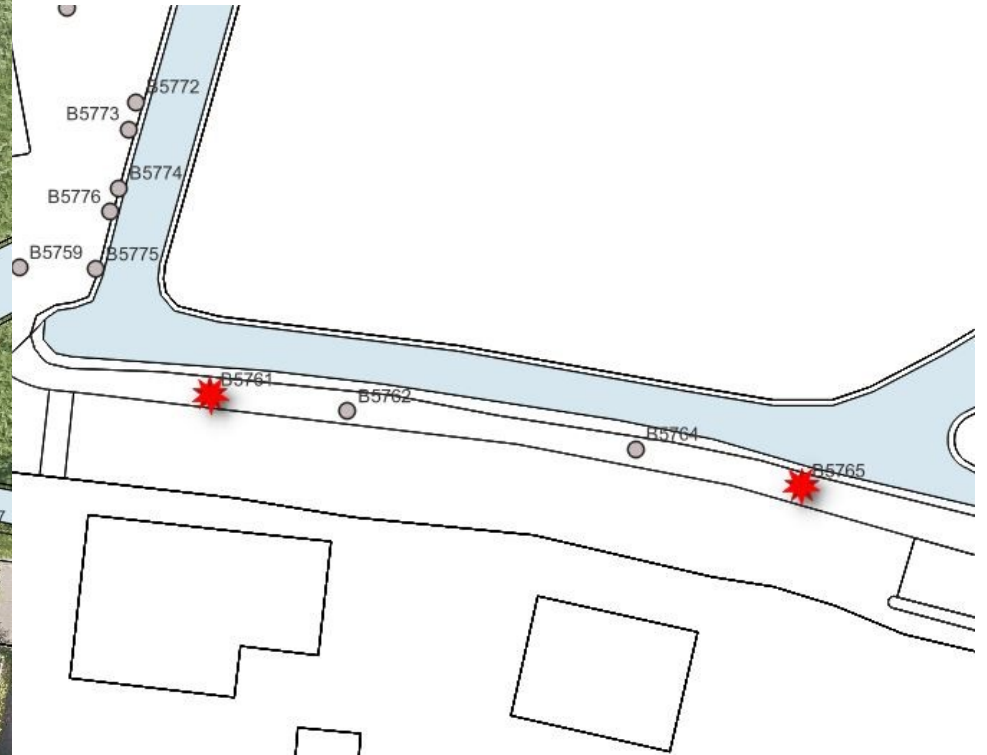

Toelichting op dit document

- Per pagina worden bomen weergegeven (luchtfoto en boomnummer). Zie voor details per boomnummer de separate bijlage 'Gegevenstabel.....'
- Rode ster op kaart betreft te kappen boom. Op één pagina (sportpark) zijn drie bomen met een blauwe stip aangegeven (bomen zijn nader onderzocht).

Boomnummer: B5897

Hoofdgroenstructuur: ja

Hage Weer t.h.v. huisnr. 54

Boomnummer: B5838

Hoofdgroenstructuur: ja

Boomnummer: B5761, B5765

Hoofdgroenstructuur: ja

Eilandweg