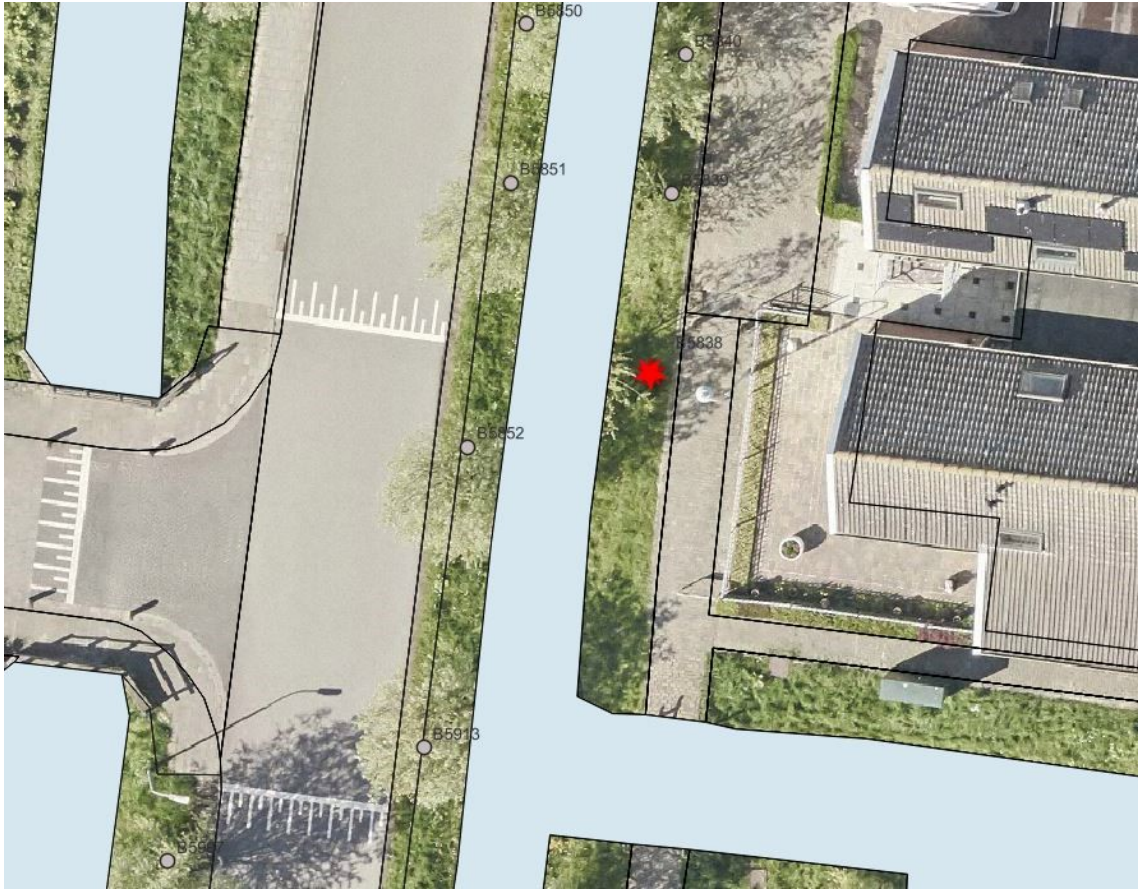

Toelichting op dit document

- Per pagina worden bomen weergegeven (luchtfoto en boomnummer). Zie voor details per boomnummer de separate bijlage 'Gegevenstabel.....'
- Rode ster op kaart betreft te kappen boom. Op één pagina (sportpark) zijn drie bomen met een blauwe stip aangegeven (bomen zijn nader onderzocht).

Aantal te verwijderen bomen:

- Vergunningplichtig:	24 stuks
- Vergunningvrij :	0 stuks
Totaal:	24 stuks

Wagengouw

Boomnummer: B5981, B5985

Hoofdgroenstructuur: ja

Boomnummer: B5885

Hoofdgroenstructuur: ja

Heems Weer t.h.v. huisnr. 62

Boomnummer: B5897

Hoofdgroenstructuur: ja

Hage Weer t.h.v. huisnr. 54

Boomnummer: B5838

Hoofdgroenstructuur: ja

Boomnummer: B5761, B5765

Hoofdgroenstructuur: ja

Eilandweg