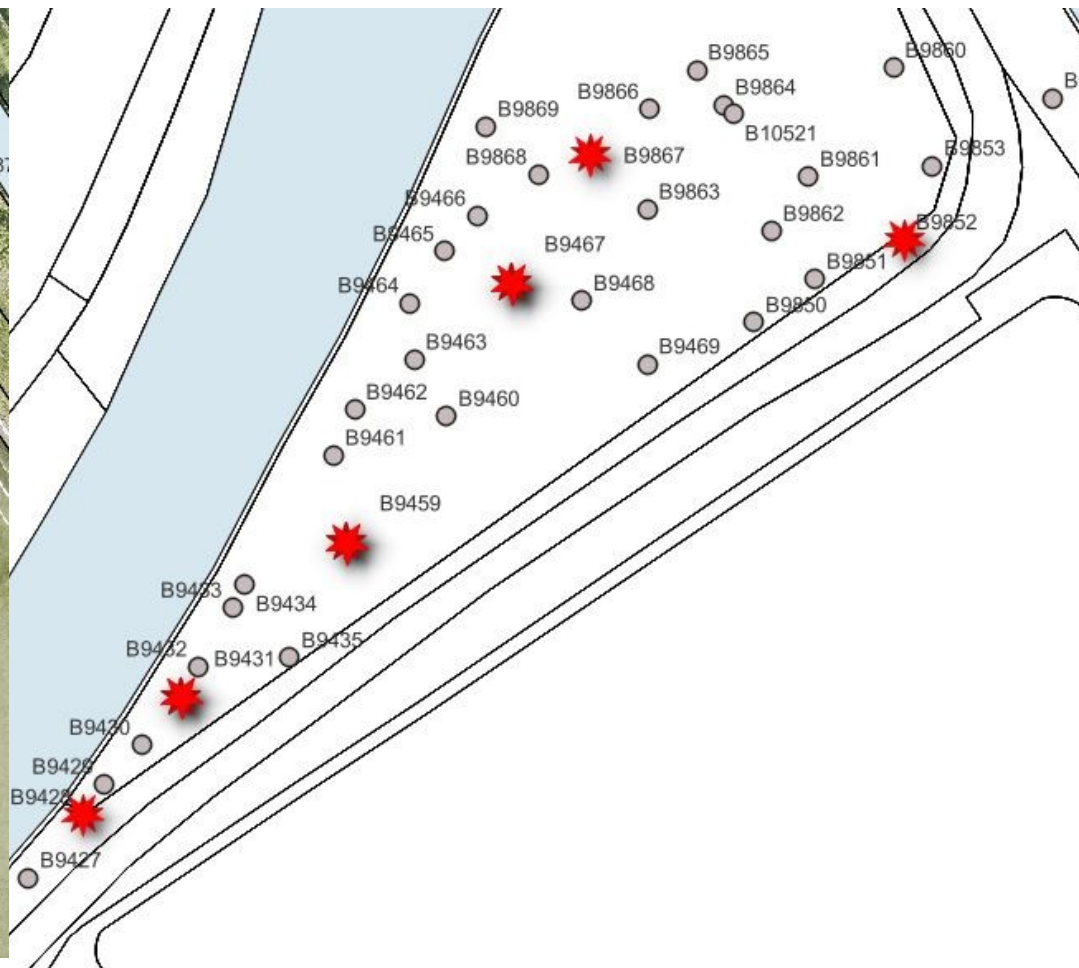

Toelichting op dit document

- Per pagina worden bomen weergegeven (luchtfoto en boomnummer). Zie voor details per boomnummer de separate bijlage 'Gegevenstabel.....'
- Rode ster op kaart betreft te kappen boom. Op één pagina (sportpark) zijn drie bomen met een blauwe stip aangegeven (bomen zijn nader onderzocht).

Boomnummer: B5897

Hoofdgroenstructuur: ja

Hage Weer t.h.v. huisnr. 54

Boomnummer: B5838

Hoofdgroenstructuur: ja

Boomnummer: B5761, B5765

Hoofdgroenstructuur: ja

Eilandweg

Boomnummer: B5650, B6062

Hoofdgroenstructuur: ja

Voetbalvelden

Boomnummer: B5420, B9892, B9889, B5375

Hoofdgroenstructuur: ja

Voetbalvelden

Boomnummer: B5370, B5366, B5365

Hoofdgroenstructuur: ja

Voetbalvelden

Boomnummer: B9428, B9431, B9459, B9467, B9867, B9852

Hoofdgroenstructuur: ja

Begraafplaats

Boomnummer: B5358, B5355

Hoofdgroenstructuur: ja

Noordmeerweg t.h.v. huisnr. 16

Boomnummer: B5288