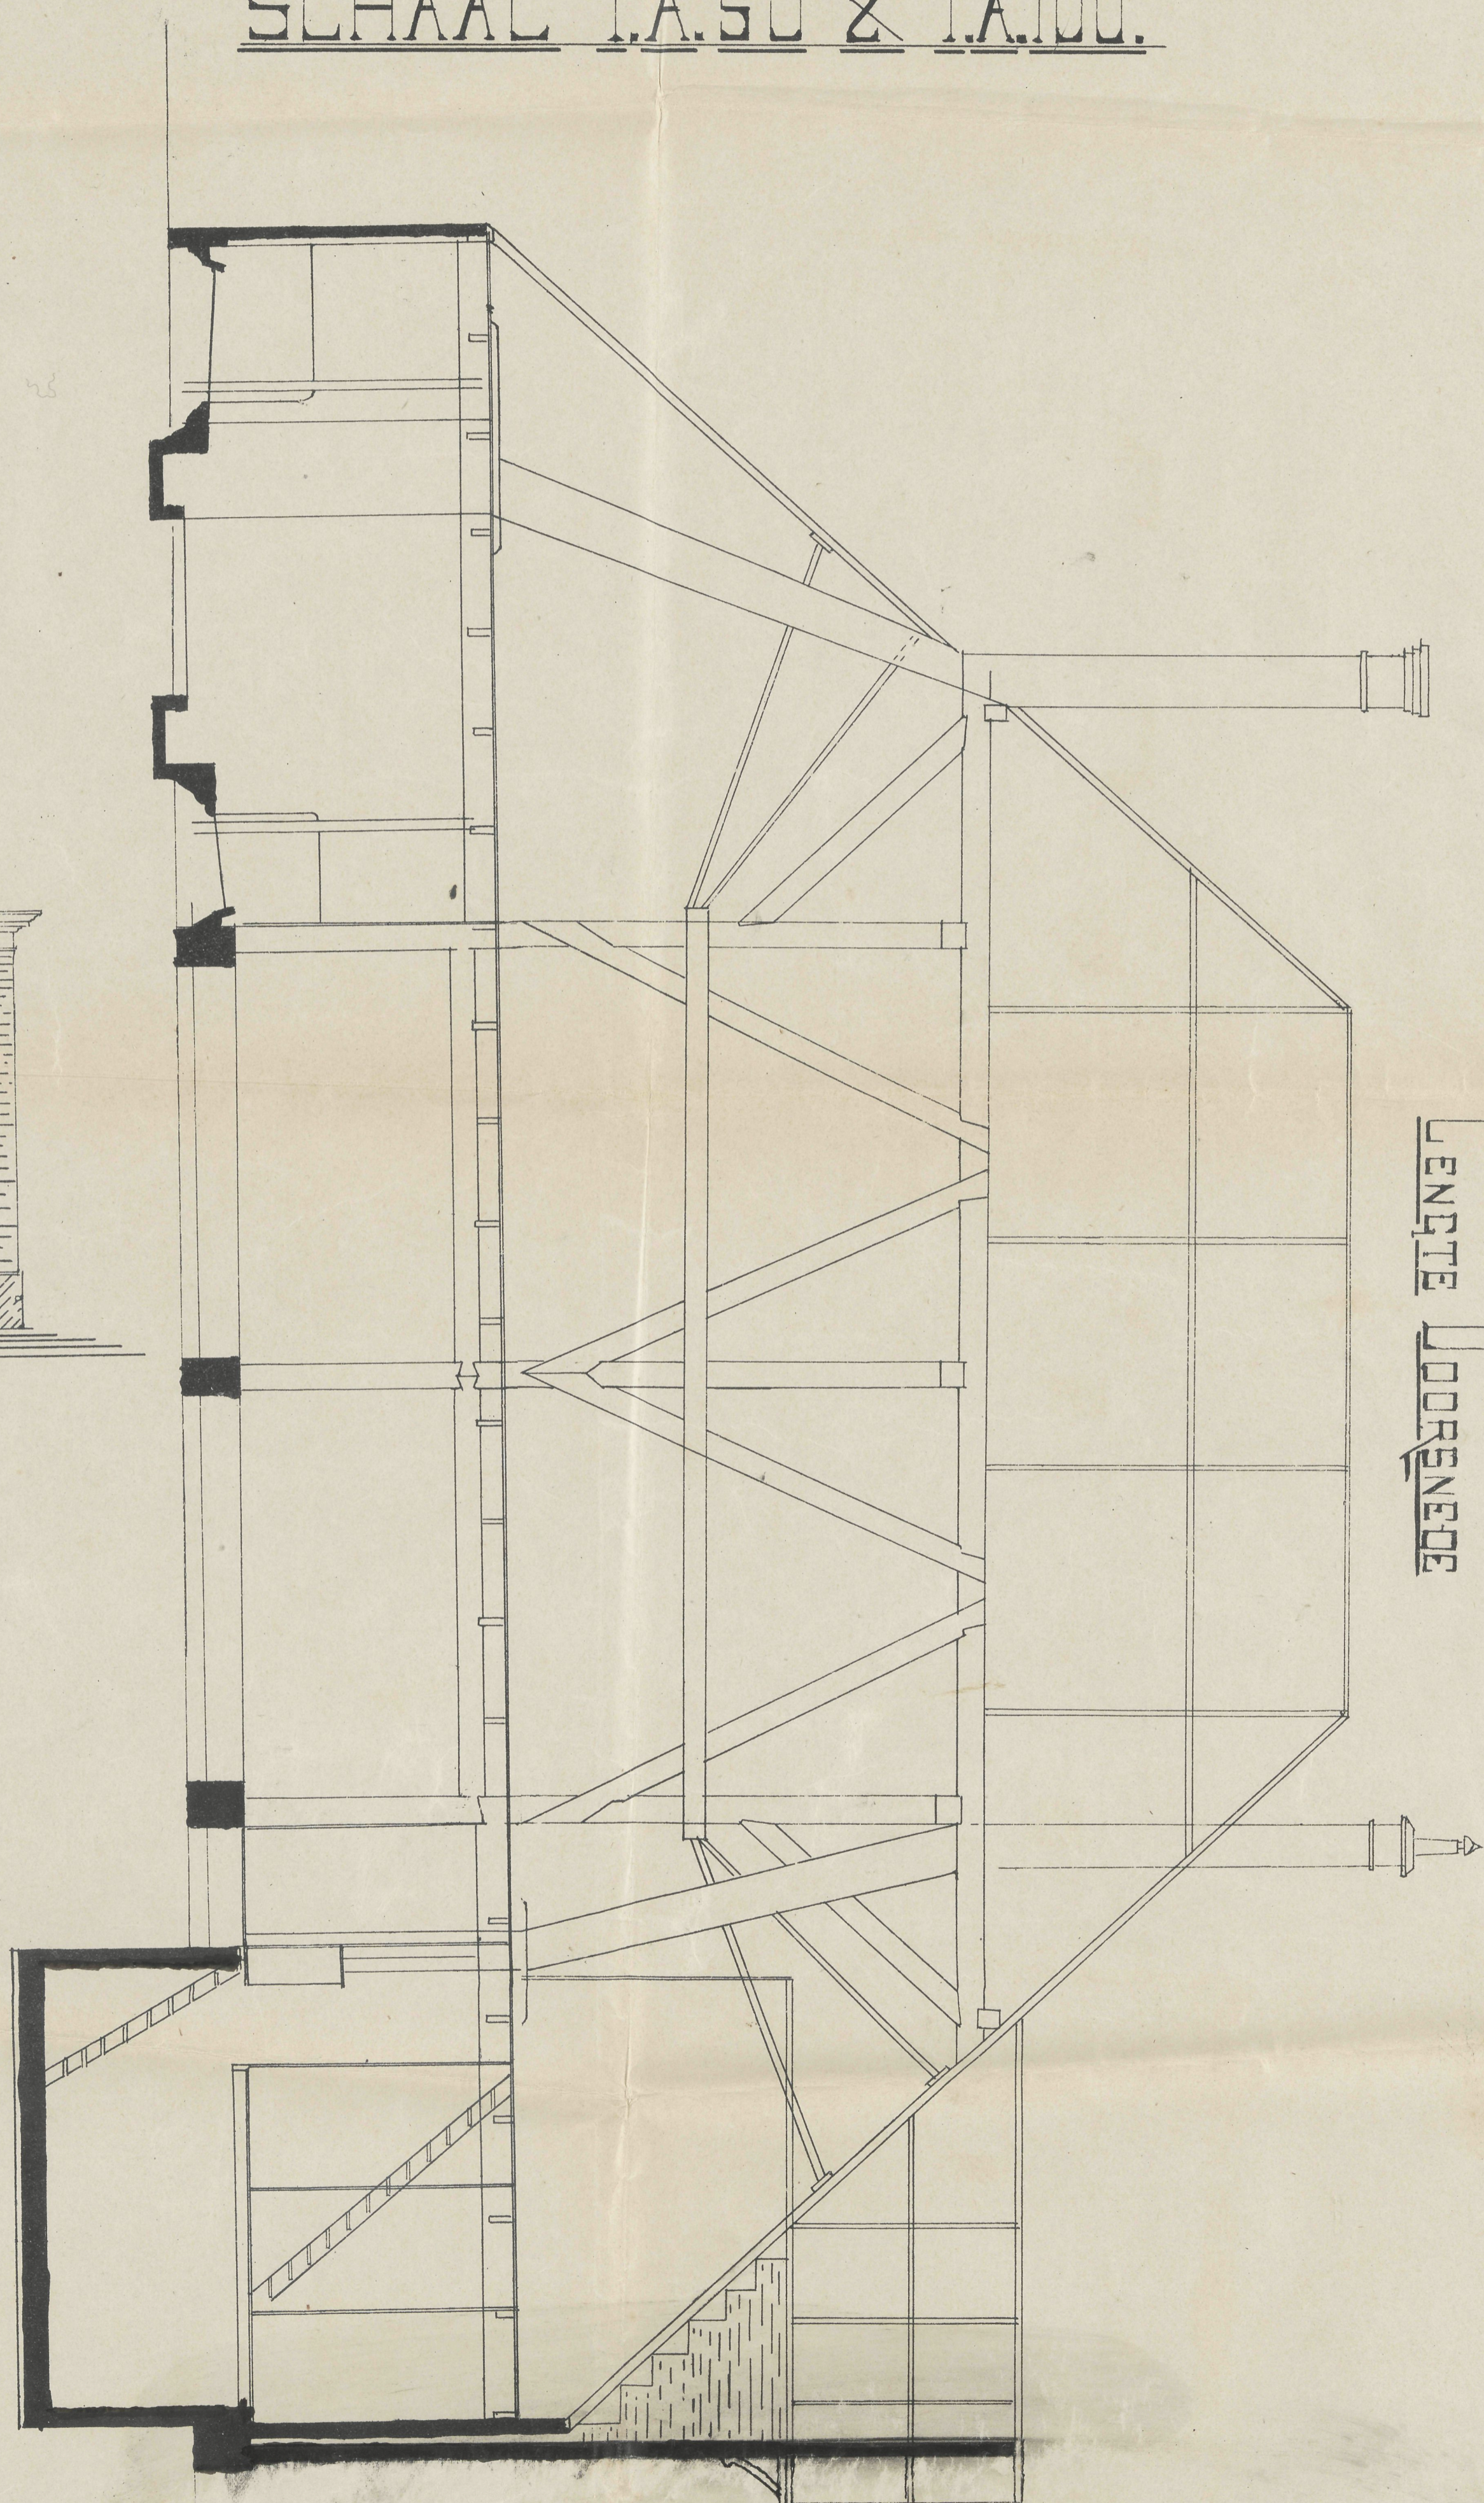

BOERDERIJ 1/2 HEER

S. DUIJN

ZIUDERWEG WIJDE WORMER

SCHAAL 1:A.50 & 1:A.100.

VOORGEVEL

INDEELING

*Gekeerd project van den heer
de Westendorp van de
den 9 Juni 1908
/ S. Duijn
" " " " " " " " " " " "*

*Werkzaam gemaakt
14 Juli 1908
J. J. van der
" " " " " " " " " " " "*