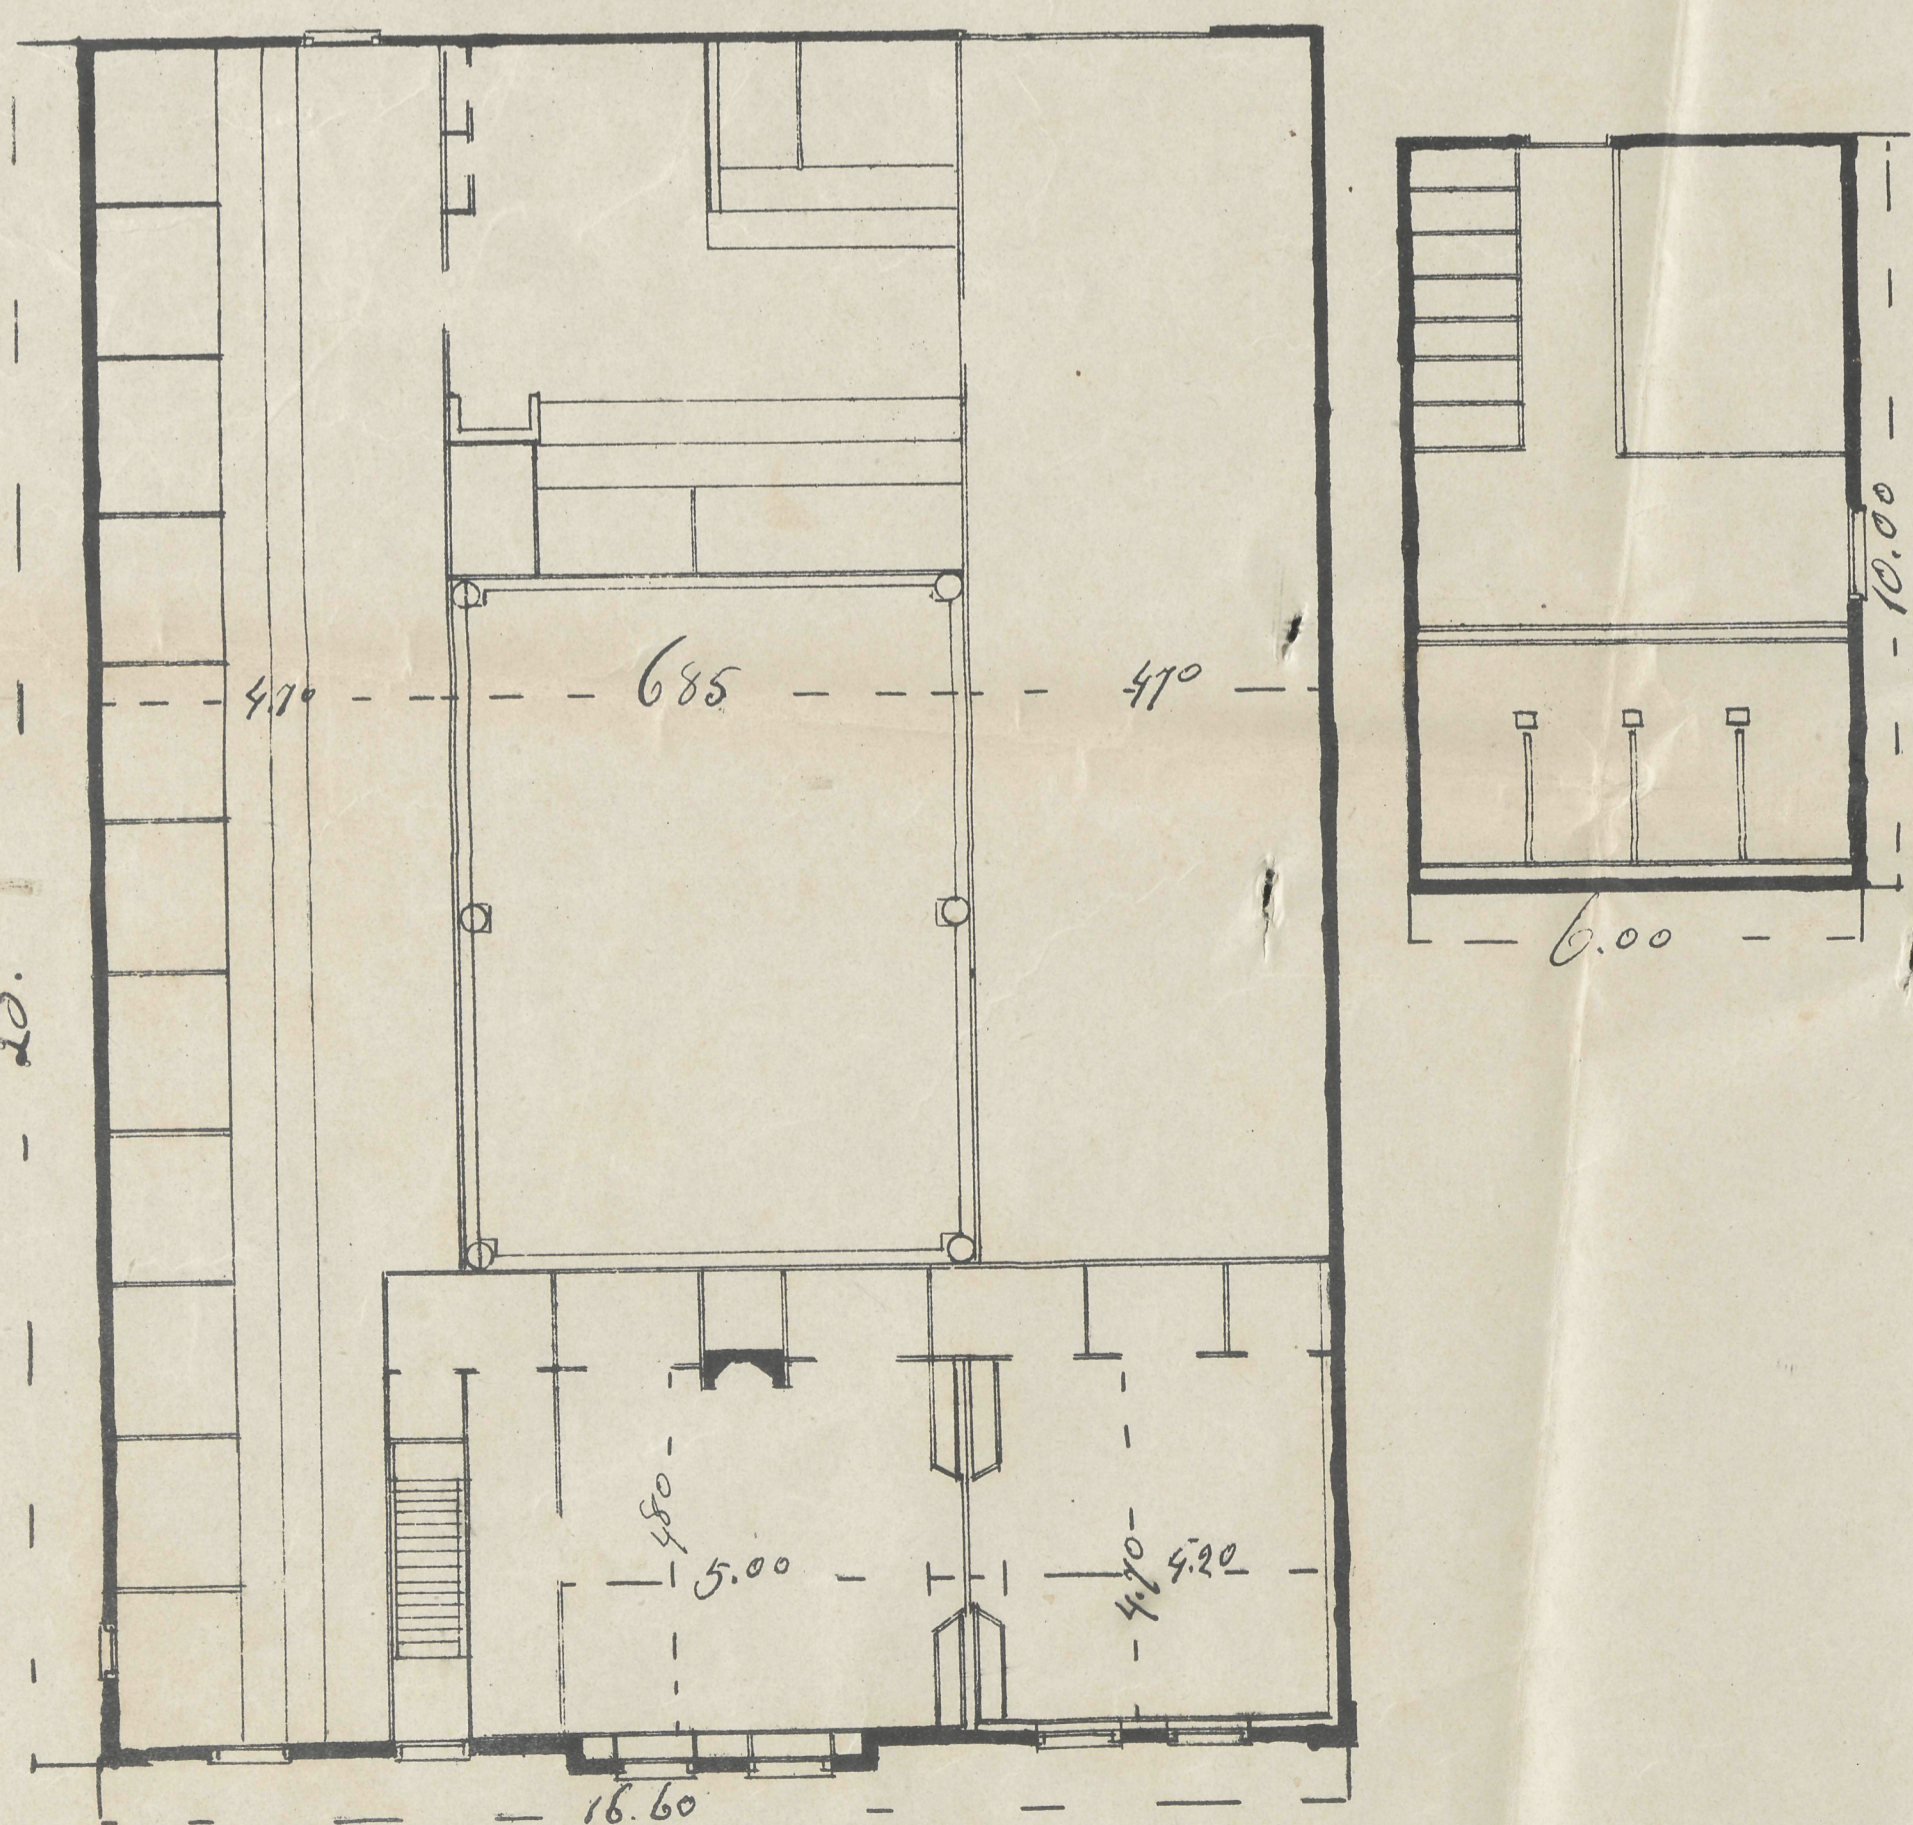

BOERDERIJ 1/2 HEER

S. DUIJN

ZIUDERWEG WIJDE WORMER

SCHAAL 1:A.50 & 1:A.100.

VOORGEVEL

INDEELING

*Gekeerd project van den heer
de Westendorp van de
den 9 Juni 1908
/ S. Duijn
" " " " " " " " " " " "*

*Werkzaam gemaakt
14 Juli 1908
J. J. van der
" " " " " " " " " " " "*