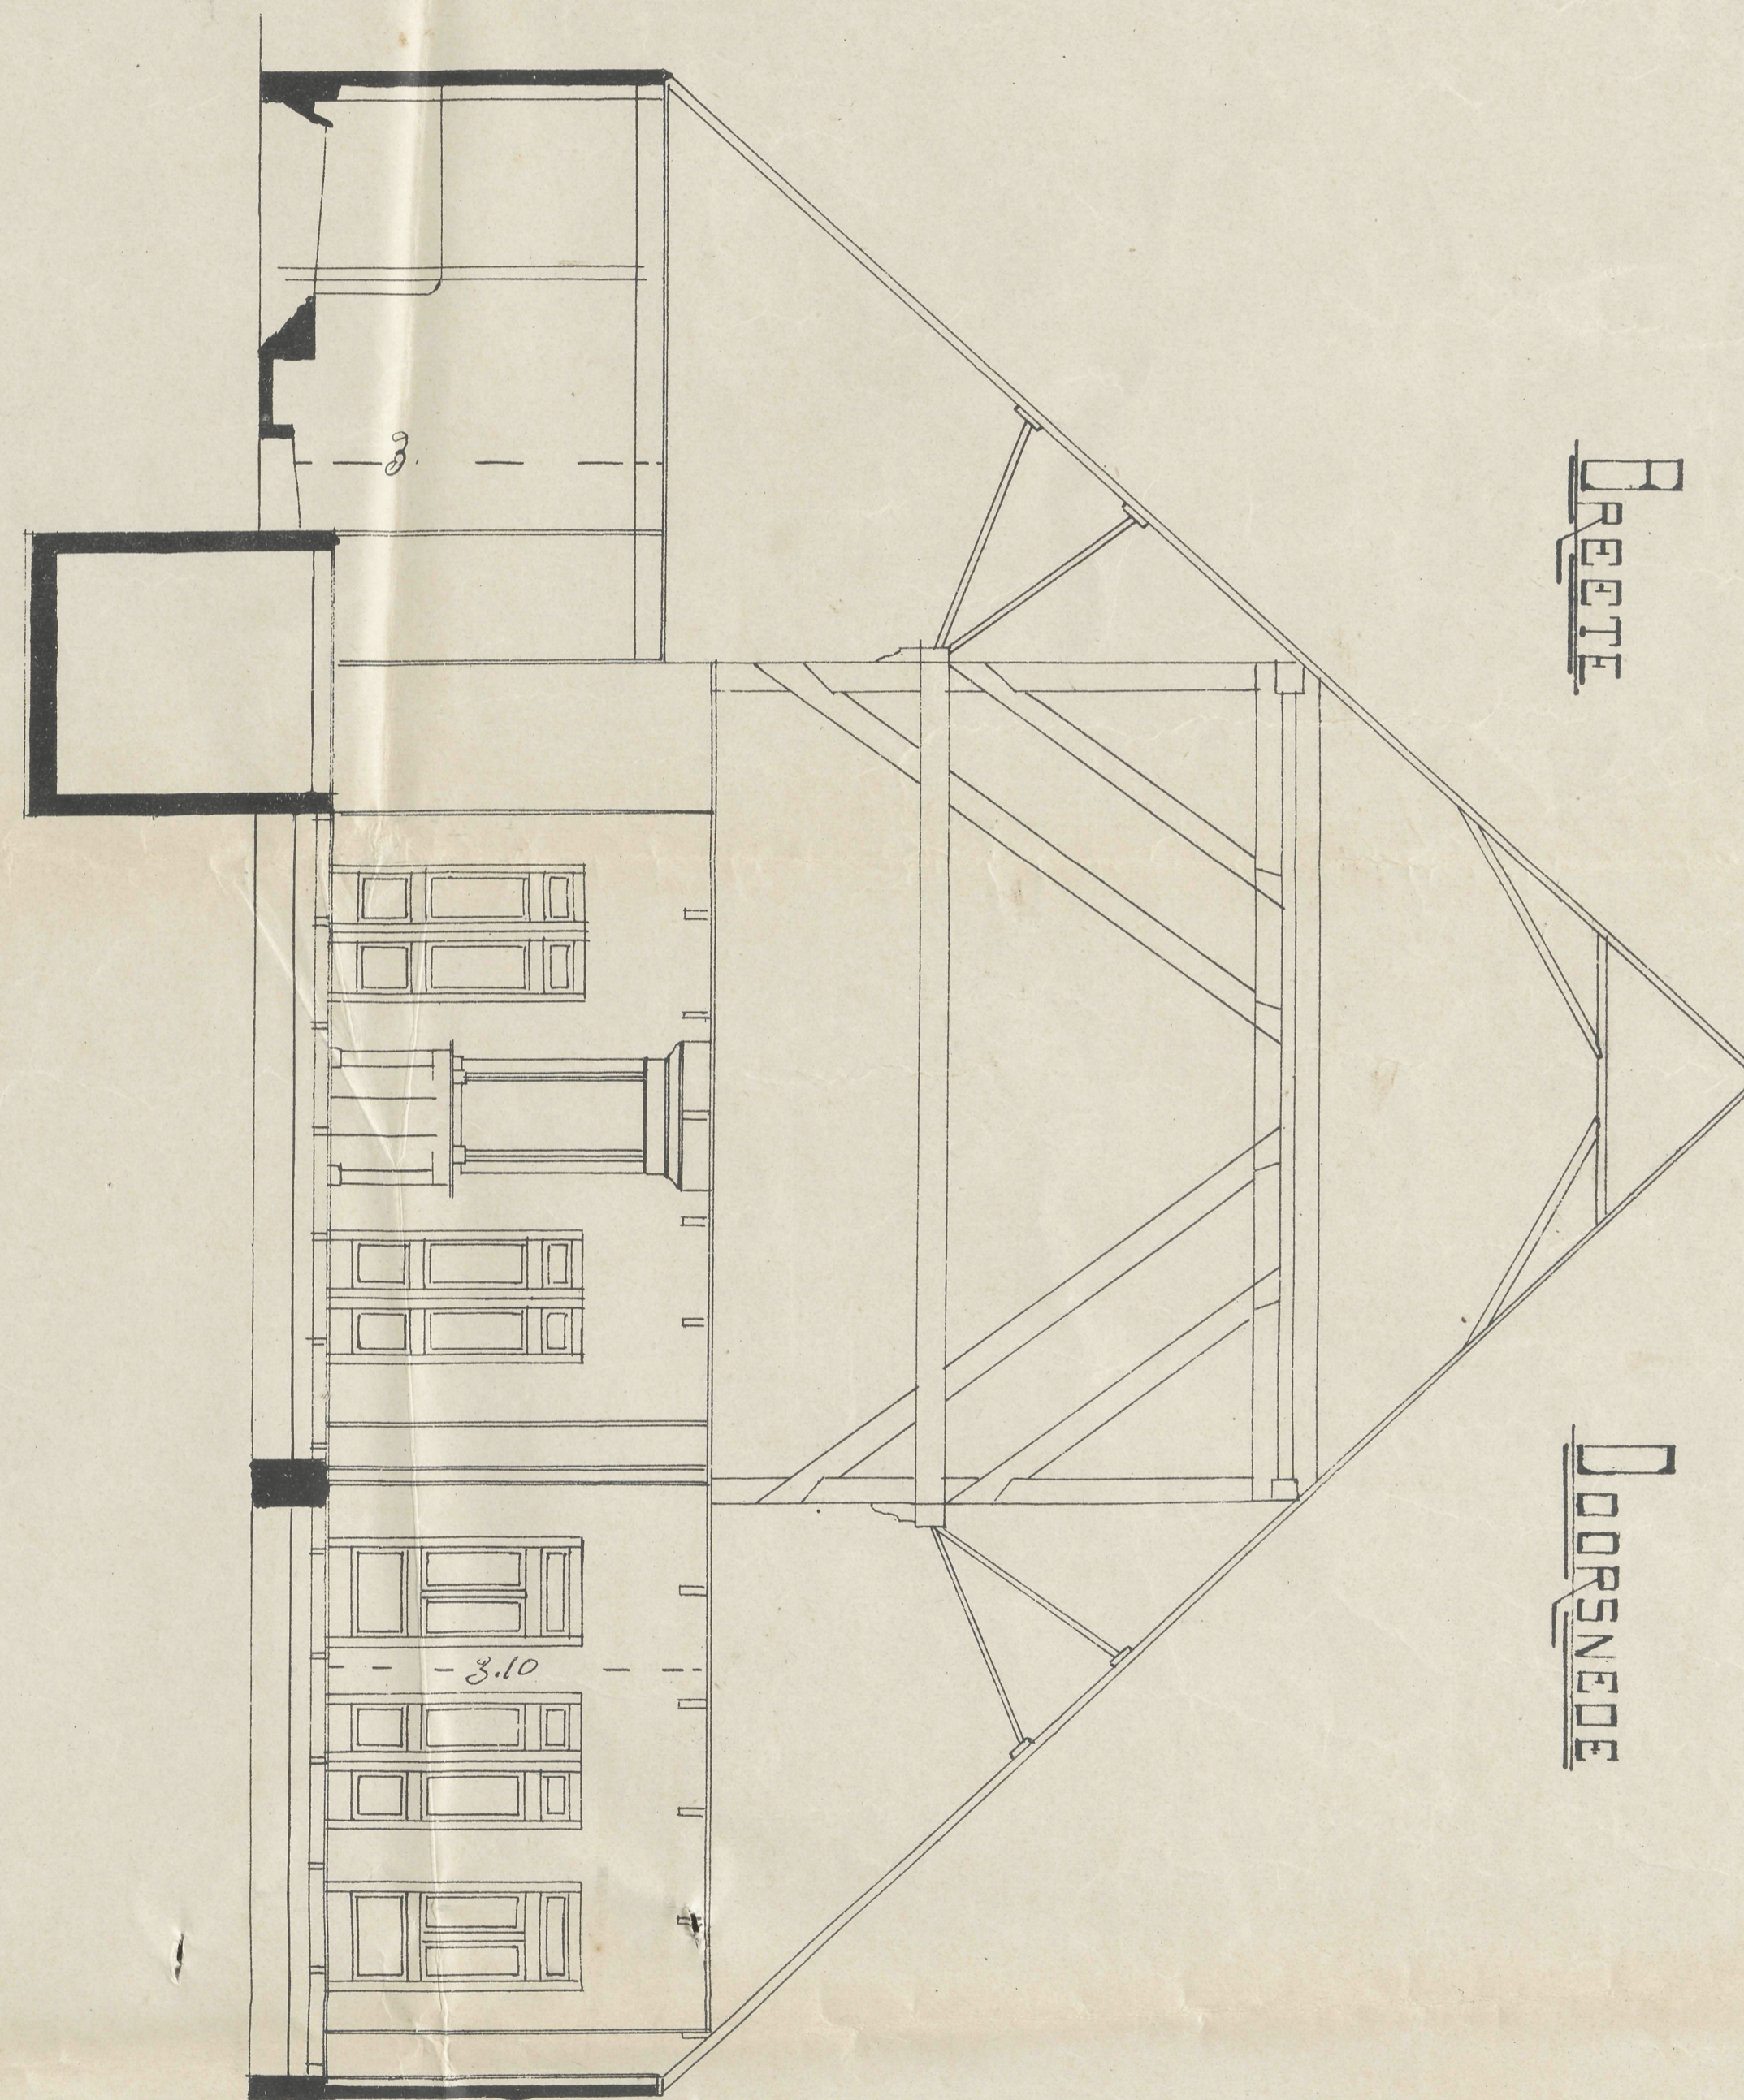

BOERDERIJ 1/2 HEER

S. DUIJN

ZIUDERWEG WIJDE WORMER

SCHAAL 1:A.50 & 1:A.100.

VOORGEVEL

INDEELING

*Gekeerd project van den heer
de Westendorp van de
den 9 Juni 1908
/ S. Duijn
" " " " " " " " " " " "*

*Werkzaam gemaakt
14 Juli 1908
J. J. van der
" " " " " " " " " " " "*